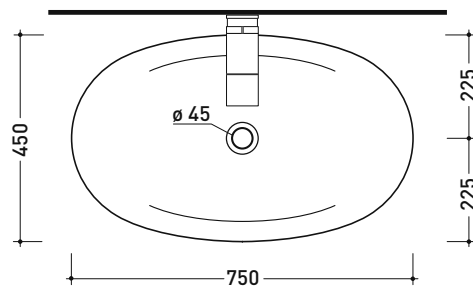

IO4275 IO75

Lavabo cm 75 incasso

• SENZA TROPPOPIENO • SENZA PIANO RUBINETTERIA

Complementi: **Mensole IO** (IO75M1 - IO75M2 - IO75M3)
Mensola IO in Pietraluce (IO75M4)
Rubinetti lavabo linea ONE - NOKÉ - SI - FOLD - X1
Accessori linea TWO - HOOP - NOKÉ - FOLD

Accessori tecnici: **Sifone salvaspazio cromo** (SIFL03)
Piletta Stop & Go (PLSG)
Piletta Stop & Go in ceramica (PLCE)
Piletta con troppopieno integrato in ceramica (PLTPCE)
Piletta con troppopieno integrato CROMO (PLTPCR)
Set 2 pezzi rubinetto filtro cromo (RF026)

Dim. Imballo 75 x 28 x 46 cm | Peso 22 kg | Pz. Pallet n° 10

CE UNI EN 14688 - CL00 Dop-No14688

vista zenitale / zenital view

vista laterale / lateral view

vista frontale / frontal view

sezione longitudinale / section

* è obbligatorio utilizzare dima di taglio
 is compulsory use cutting template

dimensioni in mm

CERAMICA: finiture lucide

bianco nero

finiture opache

latte carbone

Le misure dimensionali riportate hanno una tolleranza del 2%