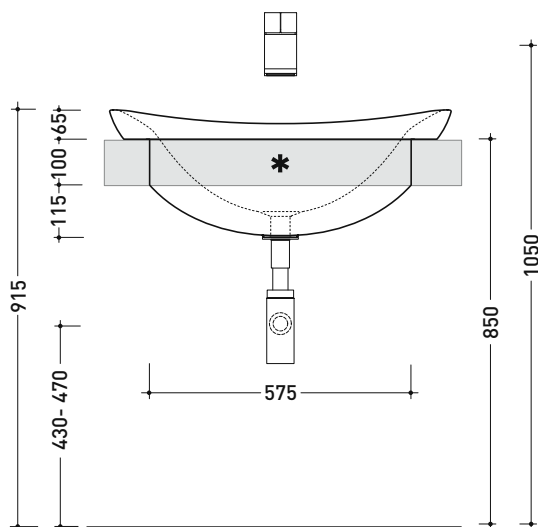

IO4275 IO75

Lavabo cm 75 incasso

• SENZA TROPPOPIENO • SENZA PIANO RUBINETTERIA

Complementi: **Mensole IO** (IO75M1 - IO75M2 - IO75M3)
Mensola IO in Pietraluce (IO75M4)
Rubinetti lavabo linea ONE - NOKÉ - SI - FOLD - X1
Accessori linea TWO - HOOP - NOKÉ - FOLD

Accessori tecnici: **Sifone salvaspazio cromo** (SIFL03)
Piletta Stop & Go (PLSG)
Piletta Stop & Go in ceramica (PLCE)
Piletta con troppopieno integrato in ceramica (PLTPCE)
Piletta con troppopieno integrato CROMO (PLTPCR)
Set 2 pezzi rubinetto filtro cromo (RF026)

Dim. Imballo 75 x 28 x 46 cm | Peso 22 kg | Pz. Pallet n° 10

CE UNI EN 14688 - CL00 Dop-No14688

vista zenitale / zenital view

vista laterale / lateral view

vista frontale / frontal view

sezione longitudinale / section

* è obbligatorio utilizzare dima di taglio
 is compulsory use cutting template

dimensioni in mm

CERAMICA: finiture lucide

bianco nero

finiture opache

latte carbone

Le misure dimensionali riportate hanno una tolleranza del 2%