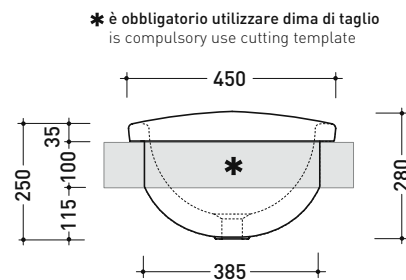

IO4275 IO75

Lavabo cm 75 incasso

• SENZA TROPPOPIENO • SENZA PIANO RUBINETTERIA

Complementi: **Mensole IO** (IO75M1 - IO75M2 - IO75M3)
Mensola IO in Pietraluce (IO75M4)
Rubinetti lavabo linea ONE - NOKÉ - SI - FOLD - X1
Accessori linea TWO - HOOP - NOKÉ - FOLD

Accessori tecnici: **Sifone salvaspazio cromo** (SIFL03)
Piletta Stop & Go (PLSG)
Piletta Stop & Go in ceramica (PLCE)
Piletta con troppopieno integrato in ceramica (PLTPCE)
Piletta con troppopieno integrato CROMO (PLTPCR)
Set 2 pezzi rubinetto filtro cromo (RF026)

Dim. Imballo 75 x 28 x 46 cm | Peso 22 kg | Pz. Pallet n° 10

CE UNI EN 14688 - CL00 Dop-No14688

vista zenitale / zenital view

vista laterale / lateral view

vista frontale / frontal view

sezione longitudinale / section

* è obbligatorio utilizzare dima di taglio
 is compulsory use cutting template

dimensioni in mm

CERAMICA: finiture lucide

bianco nero

finiture opache

latte carbone

Le misure dimensionali riportate hanno una tolleranza del 2%