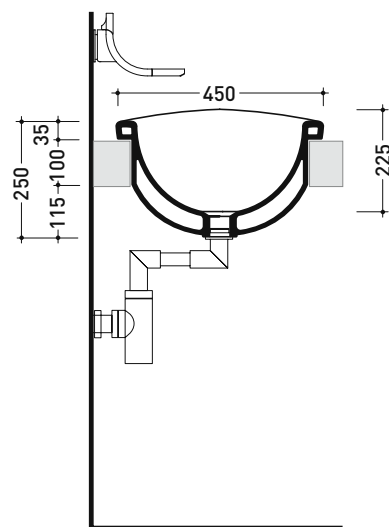

Accessori tecnici: **Sifone salvaspazio cromo** (SIFL03)
Piletta Stop & Go (PLSG)
Piletta Stop & Go in ceramica (PLCE)
Piletta con troppopieno integrato in ceramica (PLTPCE)
Piletta con troppopieno integrato CROMO (PLTPCR)
Set 2 pezzi rubinetto filtro cromo (RF026)

Dim. Imballo 75 x 28 x 46 cm | Peso 22 kg | Pz. Pallet n° 10

CE UNI EN 14688 - CL00 Dop-No14688

vista zenitale / zenital view

vista laterale / lateral view

vista frontale / frontal view

sezione longitudinale / section

* è obbligatorio utilizzare dima di taglio
 is compulsory use cutting template

dimensioni in mm

CERAMICA: finiture lucide

bianco nero

finiture opache

latte carbone

Le misure dimensionali riportate hanno una tolleranza del 2%