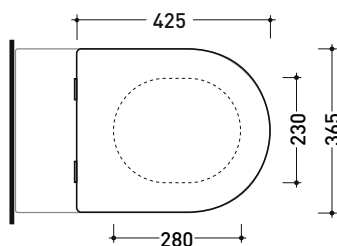

design GIULIO CAPPELLINI e ROBERTO PALOMBA

1999

5051CW01

Coprivaso in legno e poliester

Complementi: Vaso btw Link goclean (LK117G)
 Vaso Link Plus goclean (LK117RG)
 Vaso Link sospeso (5051/WC)
 Vaso Link goclean sospeso (5051/WCG)
 Vaso MiniLink sospeso (5064)
 Vaso MiniLink goclean sospeso (5064G)

Dim. Imballo 52 x 40 x 7 cm | Peso 4,4 kg | Pz. Pallet n° -

art. LK117G - LK117R
vista zenitale / zenital view

art. 5051/WC - 5051/WCG
vista zenitale / zenital view

art. 5064
vista zenitale / zenital view

art. LK117G - LK117R
vista laterale / lateral view

art. 5051/WC - 5051/WCG
vista laterale / lateral view

art. 5064
vista laterale / lateral view

dimensioni in mm

LEGNO/POLIESTERE: finiture lucide

bianco