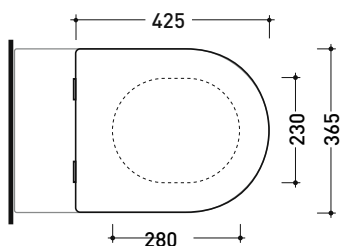

design GIULIO CAPPELLINI e ROBERTO PALOMBA

1999

5051CW01

Coprivaso in legno e poliester

Complementi: Vaso btw Link goclean (LK117G)
 Vaso Link Plus goclean (LK117RG)
 Vaso Link sospeso (5051/WC)
 Vaso Link goclean sospeso (5051/WCG)
 Vaso MiniLink sospeso (5064)
 Vaso MiniLink goclean sospeso (5064G)

Dim. Imballo 52 x 40 x 7 cm | Peso 4,4 kg | Pz. Pallet n° -

art. LK117G - LK117R
vista zenitale / zenital view

art. 5051/WC - 5051/WCG
vista zenitale / zenital view

art. 5064
vista zenitale / zenital view

art. LK117G - LK117R
vista laterale / lateral view

art. 5051/WC - 5051/WCG
vista laterale / lateral view

art. 5064
vista laterale / lateral view

dimensioni in mm

LEGNO/POLIESTERE: finiture lucide

bianco