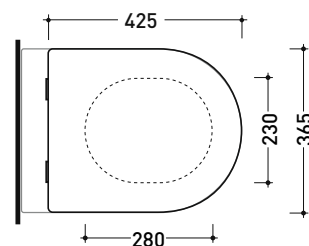

design GIULIO CAPPELLINI e ROBERTO PALOMBA

1999

5051CW01

Coprivaso in legno e poliester

Complementi: Vaso btw Link goclean (LK117G)
 Vaso Link Plus goclean (LK117RG)
 Vaso Link sospeso (5051/WC)
 Vaso Link goclean sospeso (5051/WCG)
 Vaso MiniLink sospeso (5064)
 Vaso MiniLink goclean sospeso (5064G)

Dim. Imballo 52 x 40 x 7 cm | Peso 4,4 kg | Pz. Pallet n° -

art. LK117G - LK117R
vista zenitale / zenital view

art. 5051/WC - 5051/WCG
vista zenitale / zenital view

art. 5064
vista zenitale / zenital view

art. LK117G - LK117R
vista laterale / lateral view

art. 5051/WC - 5051/WCG
vista laterale / lateral view

art. 5064
vista laterale / lateral view

dimensioni in mm

LEGNO/POLIESTERE: finiture lucide

bianco