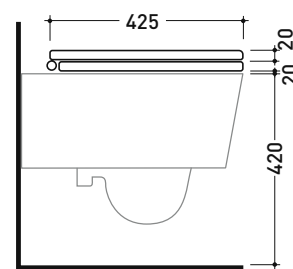

Dim. Imballo 52 x 40 x 7 cm | Peso 4,4 kg | Pz. Pallet n° -

art. LK117G - LK117R
vista zenitale / zenital view

art. 5051/WC - 5051/WCG
vista zenitale / zenital view

art. 5064
vista zenitale / zenital view

art. LK117G - LK117R
vista laterale / lateral view

art. 5051/WC - 5051/WCG
vista laterale / lateral view

art. 5064
vista laterale / lateral view

dimensioni in mm

LEGNO/POLIESTERE: finiture lucide

bianco