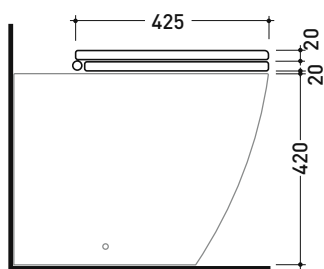

Dim. Imballo 52 x 40 x 7 cm | Peso 4,4 kg | Pz. Pallet n° -

art. LK117G - LK117R
vista zenitale / zenital view

art. 5051/WC - 5051/WCG
vista zenitale / zenital view

art. 5064
vista zenitale / zenital view

art. LK117G - LK117R
vista laterale / lateral view

art. 5051/WC - 5051/WCG
vista laterale / lateral view

art. 5064
vista laterale / lateral view

dimensioni in mm

LEGNO/POLIESTERE: finiture lucide

bianco