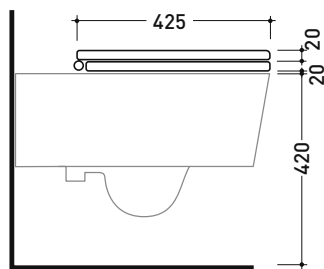

Dim. Imballo 52 x 40 x 7 cm | Peso 4,4 kg | Pz. Pallet n° -

art. LK117G - LK117R
vista zenitale / zenital view

art. 5051/WC - 5051/WCG
vista zenitale / zenital view

art. 5064
vista zenitale / zenital view

art. LK117G - LK117R
vista laterale / lateral view

art. 5051/WC - 5051/WCG
vista laterale / lateral view

art. 5064
vista laterale / lateral view

dimensioni in mm

LEGNO/POLIESTERE: finiture lucide

bianco