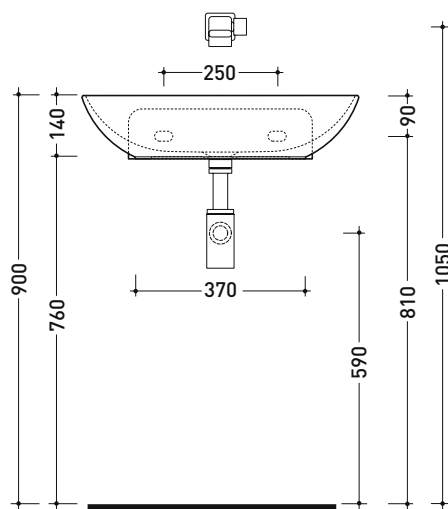

ND60L NudaSlim 60

Lavabo cm 60 da appoggio - sospeso

• SENZA TROPPOPIENO • SENZA PIANO RUBINETTERIA

Complementi: Mensola FORTY6 (F6ND)
 BOX basi portalavabo prof. 37
 CUBIKA basi portalavabo prof. 37
 Struttura FILO 75 (FI75SV - FI75SC)
 Rubinetti lavabo linea ONE - NOKÉ - FOLD - X1
 Accessori linea TWO - HOOP - NOKÉ - FOLD

Accessori tecnici: Sifone cromo (SIFL/CR) - Sifone telescopico cromo (SIFL066)
 Piletta Stop & Go (PLSG)
 Piletta Stop & Go in ceramica (PLCE)
 Piletta con troppopieno integrato in ceramica (PLTPCE)
 Piletta con troppopieno integrato CROMO (PLTPCR)
 Kit fissaggio parete (9002)

Dim. Imballo

Peso 10 kg

Pz. Pallet n° 12

UNI EN 14688 - CL00 Dop-No14688

vista zenitale / zenital view

vista zenitale / zenital view

vista frontale / frontal view

sezione longitudinale / section

dimensioni in mm

Le misure dimensionali riportate hanno una tolleranza del 2%

CERAMICA: finiture lucide

bianco nero

finiture opache

latte carbone argilla cenere nuvola fango rosso rubens petrolio