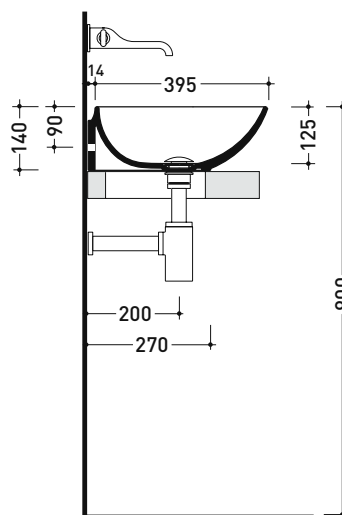

Accessori tecnici: Sifone cromo (SIFL/CR) - Sifone telescopico cromo (SIFL066)
 Piletta Stop & Go (PLSG)
 Piletta Stop & Go in ceramica (PLCE)
 Piletta con troppopieno integrato in ceramica (PLTPCE)
 Piletta con troppopieno integrato CROMO (PLTPCR)
 Kit fissaggio parete (9002)

Dim. Imballo

Peso 10 kg

Pz. Pallet n° 12

UNI EN 14688 - CL00 Dop-No14688

vista zenitale / zenital view

vista zenitale / zenital view

vista frontale / frontal view

sezione longitudinale / section

dimensioni in mm

Le misure dimensionali riportate hanno una tolleranza del 2%

CERAMICA: finiture lucide

bianco nero

finiture opache

latte carbone argilla cenere nuvola fango rosso rubens petrolio