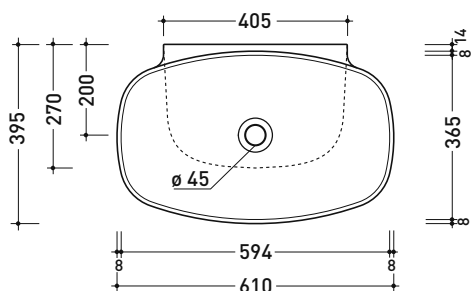

ND60L NudaSlim 60

Lavabo cm 60 da appoggio - sospeso

• SENZA TROPPOPIENO • SENZA PIANO RUBINETTERIA

Complementi: Mensola FORTY6 (F6ND)
 BOX basi portalavabo prof. 37
 CUBIKA basi portalavabo prof. 37
 Struttura FILO 75 (FI75SV - FI75SC)
 Rubinetti lavabo linea ONE - NOKÉ - FOLD - X1
 Accessori linea TWO - HOOP - NOKÉ - FOLD

Accessori tecnici: Sifone cromo (SIFL/CR) - Sifone telescopico cromo (SIFL066)
 Piletta Stop & Go (PLSG)
 Piletta Stop & Go in ceramica (PLCE)
 Piletta con troppopieno integrato in ceramica (PLTPCE)
 Piletta con troppopieno integrato CROMO (PLTPCR)
 Kit fissaggio parete (9002)

Dim. Imballo

Peso 10 kg

Pz. Pallet n° 12

UNI EN 14688 - CL00 Dop-No14688

vista zenitale / zenital view

vista zenitale / zenital view

vista frontale / frontal view

sezione longitudinale / section

dimensioni in mm

Le misure dimensionali riportate hanno una tolleranza del 2%

CERAMICA: finiture lucide

bianco nero

finiture opache

latte carbone argilla cenere nuvola fango rosso rubens petrolio