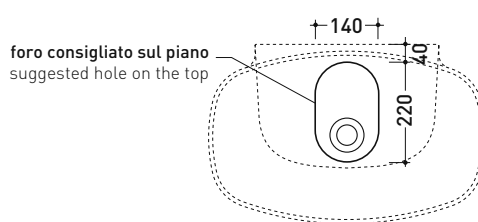

Accessori tecnici: Sifone cromo (SIFL/CR) - Sifone telescopico cromo (SIFL066)
 Piletta Stop & Go (PLSG)
 Piletta Stop & Go in ceramica (PLCE)
 Piletta con troppopieno integrato in ceramica (PLTPCE)
 Piletta con troppopieno integrato CROMO (PLTPCR)
 Kit fissaggio parete (9002)

Dim. Imballo

Peso 10 kg

Pz. Pallet n° 12

UNI EN 14688 - CL00 Dop-No14688

vista zenitale / zenital view

vista zenitale / zenital view

vista frontale / frontal view

sezione longitudinale / section

dimensioni in mm

Le misure dimensionali riportate hanno una tolleranza del 2%

CERAMICA: finiture lucide

bianco nero

finiture opache

latte carbone argilla cenere nuvola fango rosso rubens petrolio