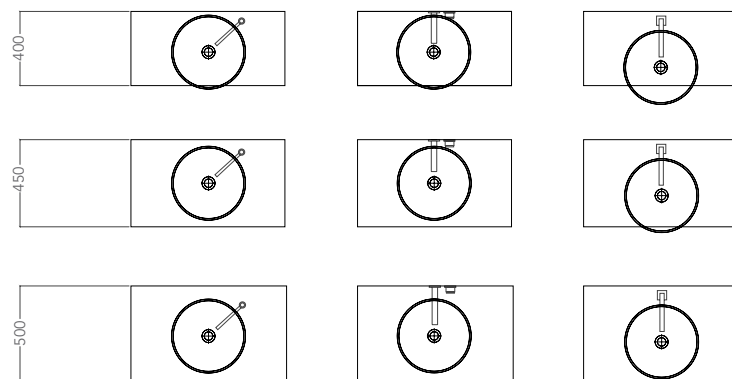

VENICE 40

Lavabo da appoggio con forma semisferica, realizzato in Vetro con decorazione artistica.

Half-moon countertop washbasin produced in Glass with artistic decorations.

Articolo: Venice 40	Article: Venice 40
Tipologia: Lavabo sopraiano	Category: Countertop washbasin
Materiale: Florence Glass ATELIER [®]	Material: Florence Glass ATELIER [®]
Troppo pieno: No	Overflow: No
Peso: kg ±4,30	Weight: kg ±4,30

COLORI COLOURS

gold / silver
VENICE40OA

silver / black
VENICE40AN

brown / ivory
VENICE40MA

DATI TECNICI TECHNICAL DATA

POSIZIONE RUBINETTERIA E LAVABO TAP AND SINK POSITIONING

FORO SUL PIANO DI APPOGGIO HOLE ON THE TOP