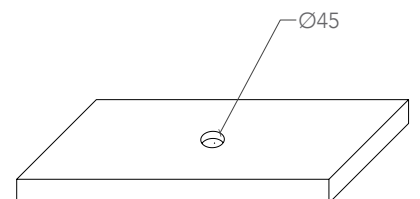

VENICE 40

Lavabo da appoggio con forma semisferica, realizzato in Vetro con decorazione artistica.

Half-moon countertop washbasin produced in Glass with artistic decorations.

Articolo: Venice 40	Article: Venice 40
Tipologia: Lavabo sopraiano	Category: Countertop washbasin
Materiale: Florence Glass ATELIER [®]	Material: Florence Glass ATELIER [®]
Troppo pieno: No	Overflow: No
Peso: kg ±4,30	Weight: kg ±4,30

COLORI COLOURS

gold / silver
VENICE40OA

silver / black
VENICE40AN

brown / ivory
VENICE40MA

DATI TECNICI TECHNICAL DATA

POSIZIONE RUBINETTERIA E LAVABO TAP AND SINK POSITIONING

FORO SUL PIANO DI APPOGGIO HOLE ON THE TOP