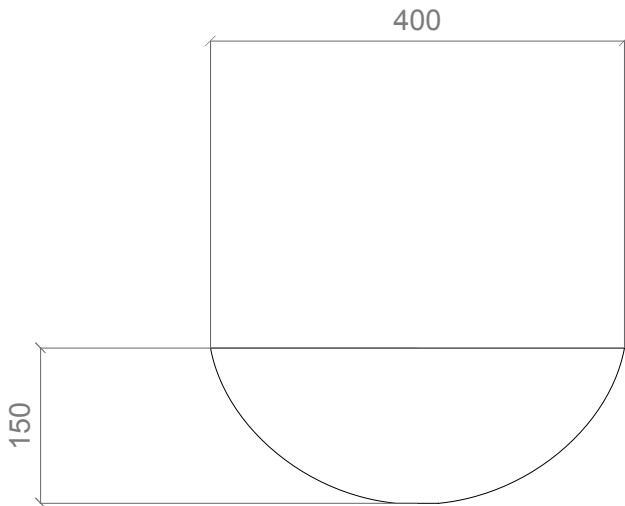

VENICE 40

Lavabo da appoggio con forma semisferica, realizzato in Vetro con decorazione artistica.

Half-moon countertop washbasin produced in Glass with artistic decorations.

Articolo: Venice 40	Article: Venice 40
Tipologia: Lavabo sopraiano	Category: Countertop washbasin
Materiale: Florence Glass ATELIER [®]	Material: Florence Glass ATELIER [®]
Troppo pieno: No	Overflow: No
Peso: kg ±4,30	Weight: kg ±4,30

COLORI COLOURS

gold / silver
VENICE40OA

silver / black
VENICE40AN

brown / ivory
VENICE40MA

DATI TECNICI TECHNICAL DATA

POSIZIONE RUBINETTERIA E LAVABO TAP AND SINK POSITIONING

FORO SUL PIANO DI APPOGGIO HOLE ON THE TOP