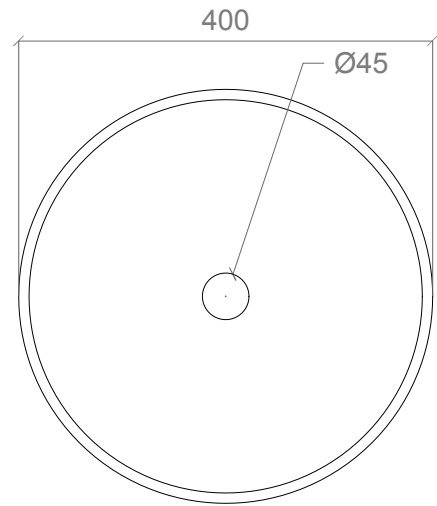

VENICE 40

Lavabo da appoggio con forma semisferica, realizzato in Vetro con decorazione artistica.

Half-moon countertop washbasin produced in Glass with artistic decorations.

Articolo: Venice 40	Article: Venice 40
Tipologia: Lavabo sopraiano	Category: Countertop washbasin
Materiale: Florence Glass ATELIER [®]	Material: Florence Glass ATELIER [®]
Troppo pieno: No	Overflow: No
Peso: kg ±4,30	Weight: kg ±4,30

COLORI COLOURS

gold / silver
VENICE40OA

silver / black
VENICE40AN

brown / ivory
VENICE40MA

DATI TECNICI TECHNICAL DATA

POSIZIONE RUBINETTERIA E LAVABO TAP AND SINK POSITIONING

FORO SUL PIANO DI APPOGGIO HOLE ON THE TOP