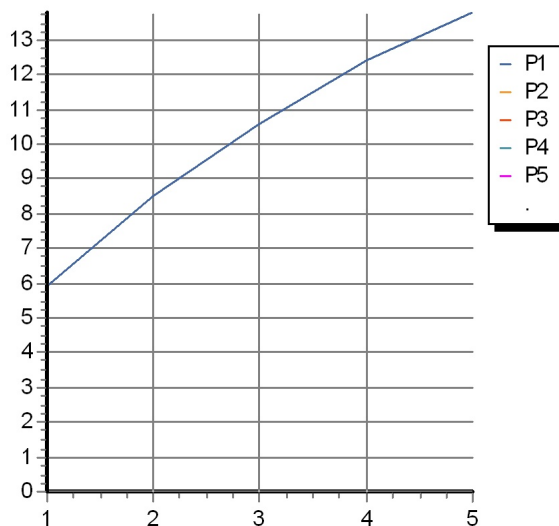

SIMPLY BEAUTIFUL

ZSB125

Esplosi / Exploded

SIMPLY BEAUTIFUL

ZSB125 Portate / Flowrates (lt/min)

PRESSIONE PRESSURE	1 BAR	2 BAR	3 BAR	4 BAR	5 BAR
P1 LAVABO BASIN	5,9	8,5	10,6	12,4	13,8
P2					
P3					
P4					
P5					

SIMPLY BEAUTIFUL

ZSB125 Pesì e Misure / Weights and Sizes

Peso (Kg) Weight (lb)	1,47 (Kg)	3,24 (lb)
Volume test (dc3) - (in3)	4,05 (dc3)	247,15 (in3)
h (mm) - (in)	70,00 (mm)	2,76 (in)
L1 (mm) - (in)	150,00 (mm)	5,91 (in)
L2 (mm) - (in)	385,00 (mm)	15,16 (in)