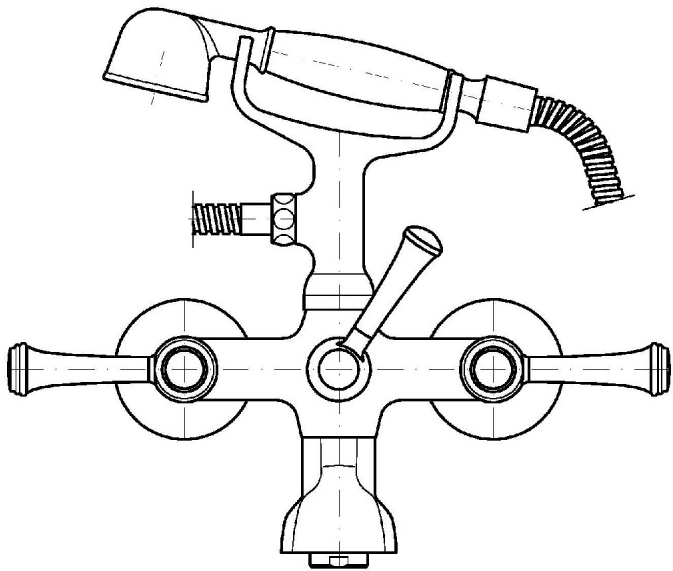

AGORÀ

ZAL254

Disegno Complessivo / Overall Drawing