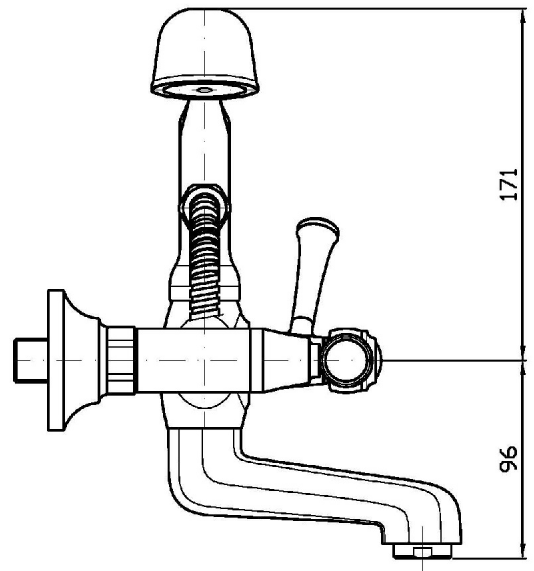

AGORÀ

ZAL254

Disegno Complessivo / Overall Drawing