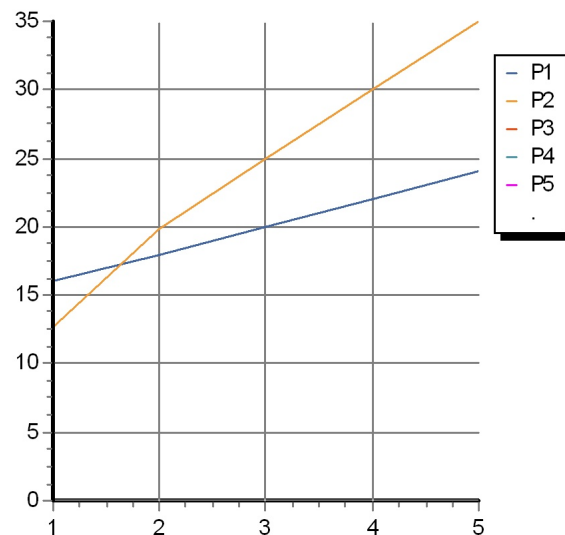

Portate / Flowrates (lt/min)

PRESSIONE PRESSURE	1 BAR	2 BAR	3 BAR	4 BAR	5 BAR
P1 BOCCA VASCA WALL SPOUT	16	18	20	22	24
P2 DOCCETTA HANDSHOWER	12,7	19,9	25	30	35
P3					
P4					
P5					

AGORÀ

ZAL254

Pesi e Misure / Weights and Sizes

Peso (Kg) Weight (lb)	4,25 (Kg)	9,37 (lb)
Volume test (dc3) - (in3)	12,27 (dc3)	748,76 (in3)
h (mm) - (in)	150,00 (mm)	5,91 (in)
L1 (mm) - (in)	250,00 (mm)	9,84 (in)
L2 (mm) - (in)	327,00 (mm)	12,87 (in)