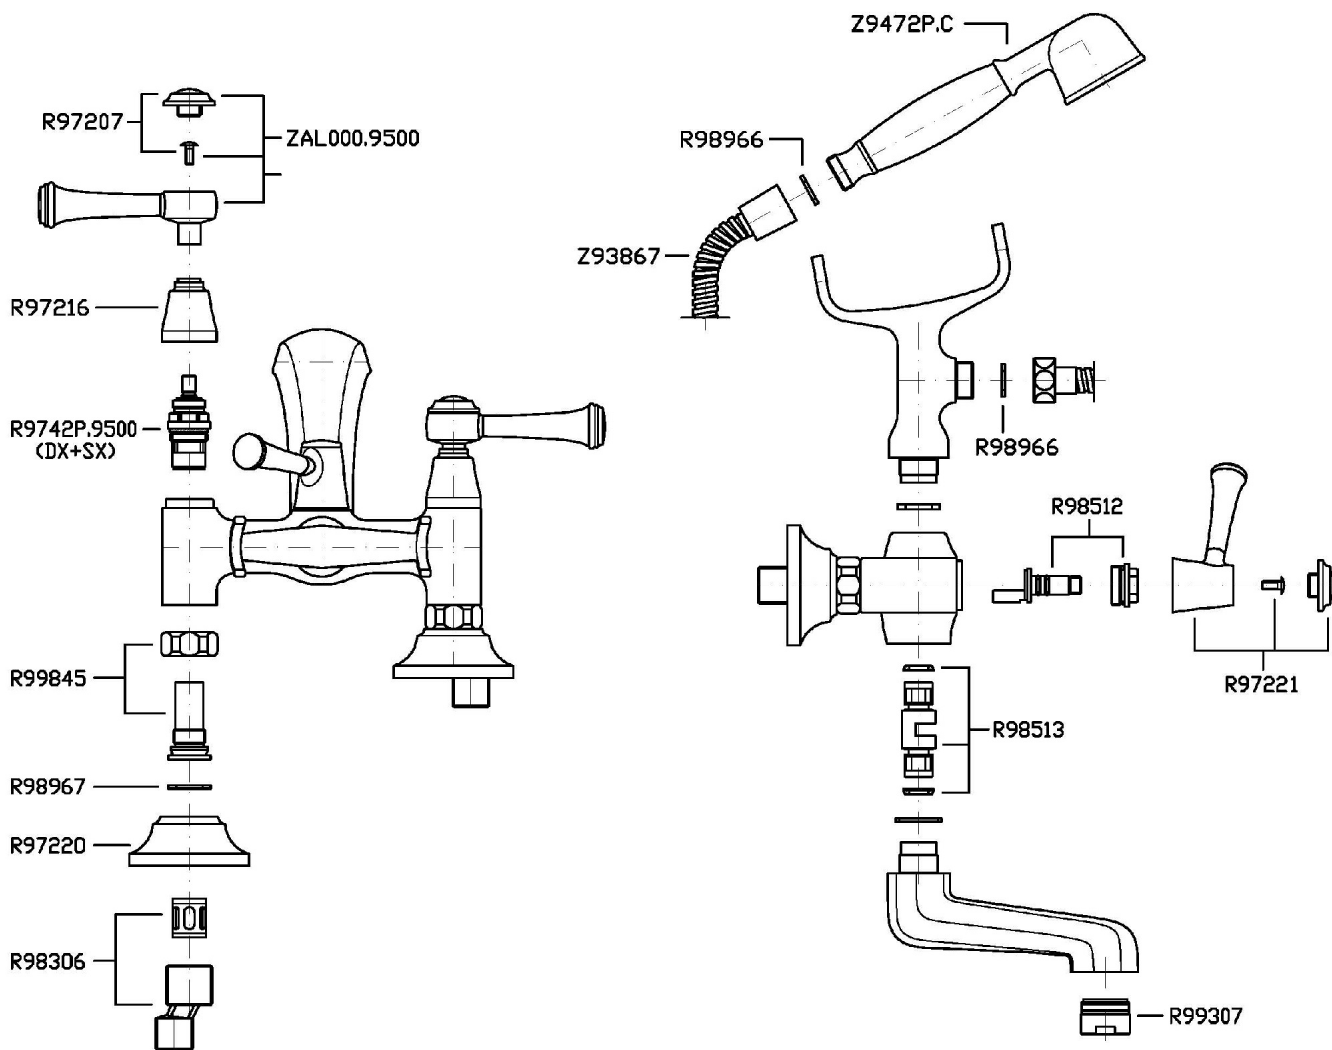

AGORÀ

ZAL254

Esplosi / Exploded