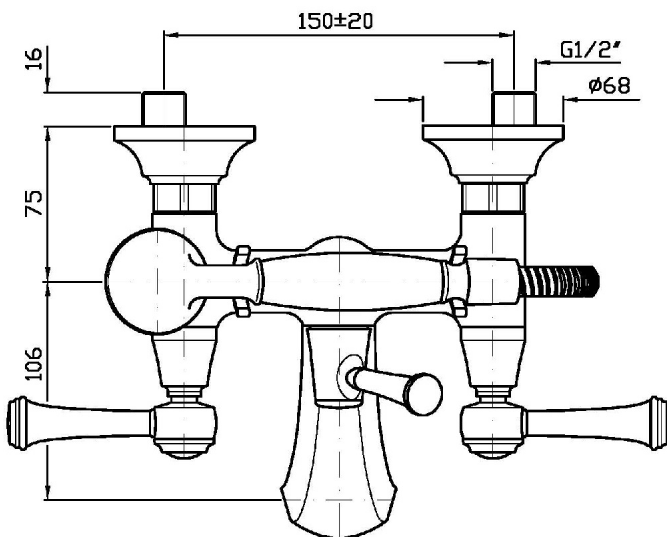

AGORÀ

ZAL254

Disegno Complessivo / Overall Drawing