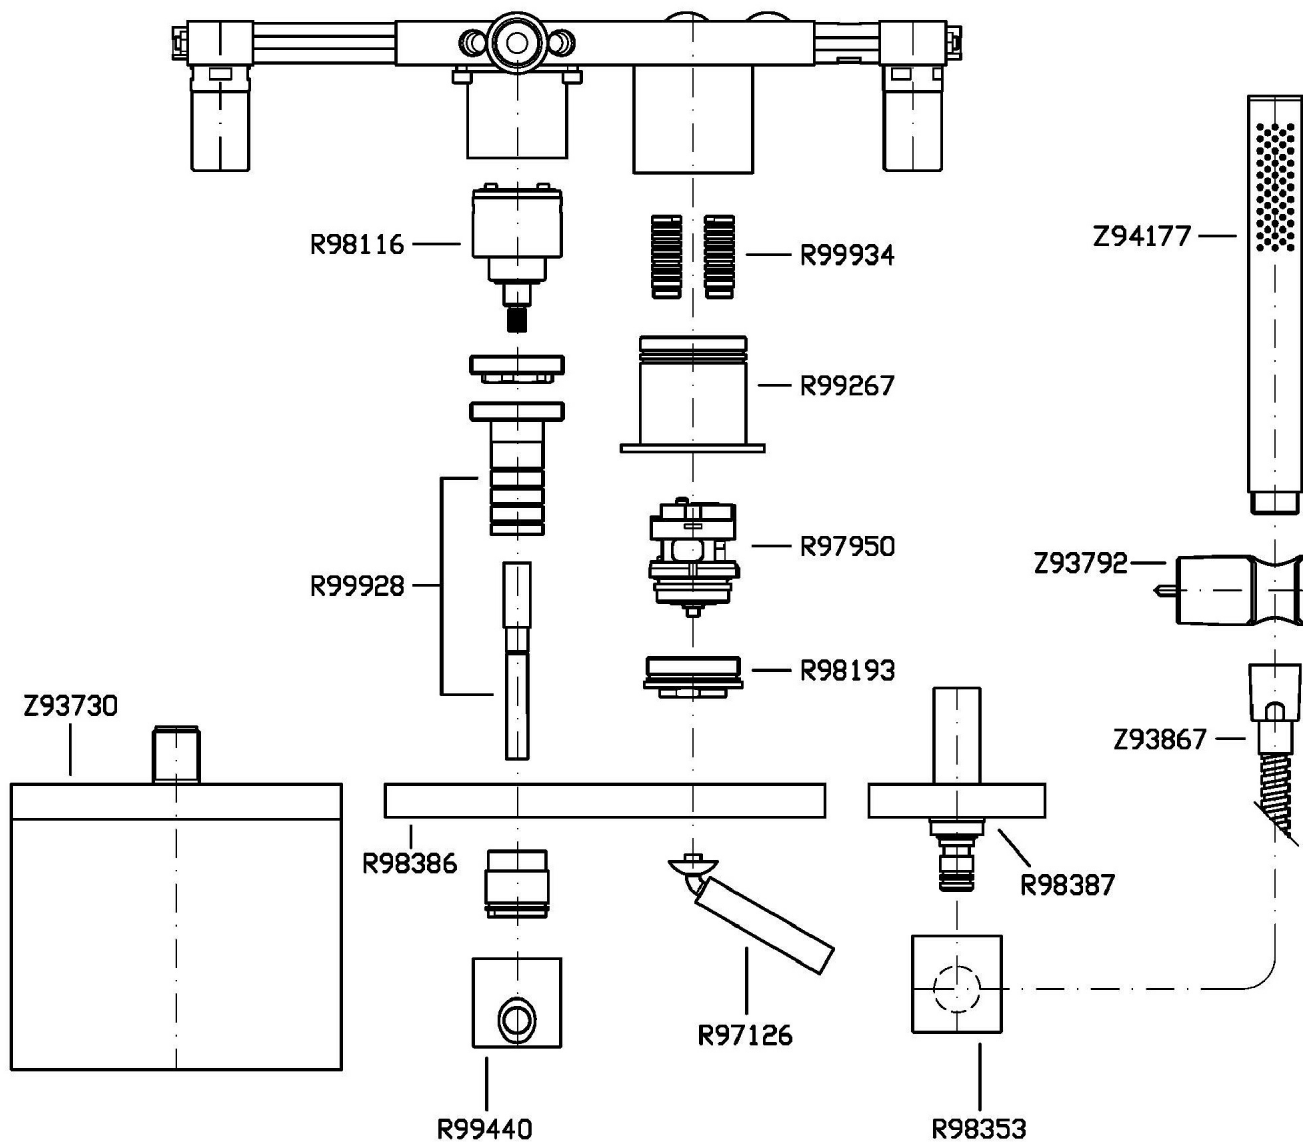

Built-in single lever bath-shower mixer with 3 way diverter and shower set.

R99695

Parte incasso. / Built-in part.

Finiture / Finishes

	 C3	 C8	 C40	 C41	 C50	 C51	 W1
Croma / Chrome	Nickel Spazzolato / Brushed Nickel	Nickel Lucido / Polished Nickel	Oro / Gold	Oro spazzolato / Brushed Gold	Metal Black / Metal Black	Metal Black spazzolato / Brushed Metal Black	Bianco Opaco Goffrato / Embossed Matt White
	 N6						
Nero Opaco Goffrato / Embossed Matt Black	Nero opaco / Matt black						

PAN

ZP8046

Disegno Complessivo / Overall Drawing

PAN

ZP8046

Esplosi / Exploded

PAN

ZP8046

Certificazioni / Certifications

BELGIO

BELGAQUA

PAN

ZP8046

Portate / Flowrates (lt/min)

PRESSIONE PRESSURE	1 BAR	2 BAR	3 BAR	4 BAR	5 BAR
<i>P1</i> BOCCA VASCA WALL SPOUT	9,6	13,4	16,5	19	21,1
<i>P2</i> DOCCETTA HANDSHOWER	5,3	7,7	9,6	11,1	12,6
<i>P3</i>					
<i>P4</i>					
<i>P5</i>					

PAN

ZP8046

Pesi e Misure / Weights and Sizes

Peso (Kg) Weight (lb)	5,46 (Kg)	12,04 (lb)
Volume test (dc3) - (in3)	22,64 (dc3)	1381,58 (in3)
h (mm) - (in)	140,00 (mm)	5,51 (in)
L1 (mm) - (in)	385,00 (mm)	15,16 (in)
L2 (mm) - (in)	420,00 (mm)	16,54 (in)