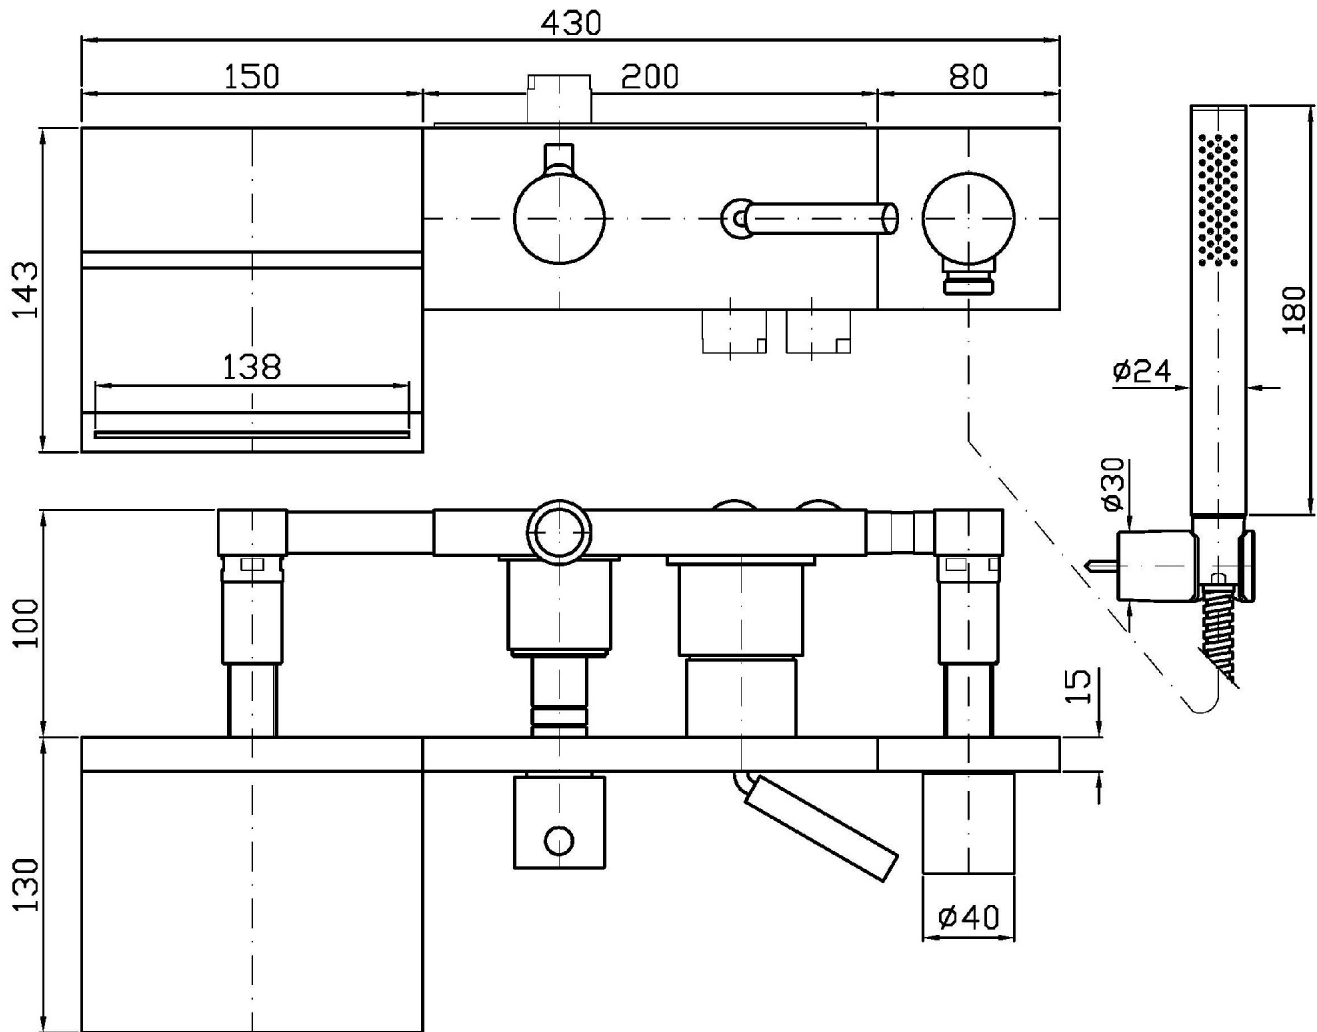

PAN

ZP8046

Disegno Complessivo / Overall Drawing