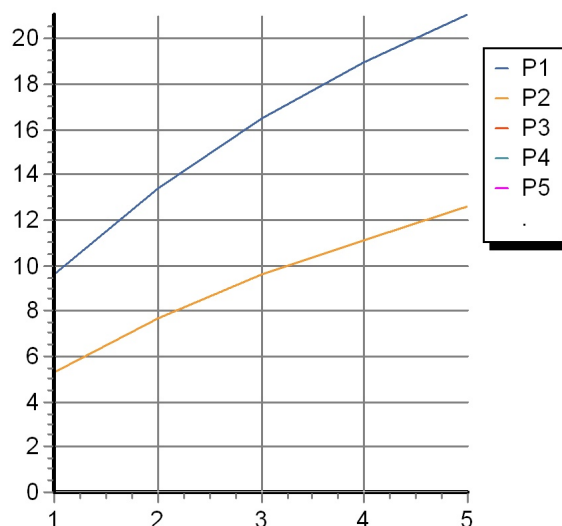

Certificazioni / Certifications

BELGIO

BELGAQUA

PAN

ZP8046

Portate / Flowrates (lt/min)

PRESSIONE PRESSURE	1 BAR	2 BAR	3 BAR	4 BAR	5 BAR
<i>P1</i> BOCCA VASCA WALL SPOUT	9,6	13,4	16,5	19	21,1
<i>P2</i> DOCCETTA HANDSHOWER	5,3	7,7	9,6	11,1	12,6
<i>P3</i>					
<i>P4</i>					
<i>P5</i>					

PAN

ZP8046

Pesi e Misure / Weights and Sizes

Peso (Kg) Weight (lb)	5,46 (Kg)	12,04 (lb)
Volume test (dc3) - (in3)	22,64 (dc3)	1381,58 (in3)
h (mm) - (in)	140,00 (mm)	5,51 (in)
L1 (mm) - (in)	385,00 (mm)	15,16 (in)
L2 (mm) - (in)	420,00 (mm)	16,54 (in)