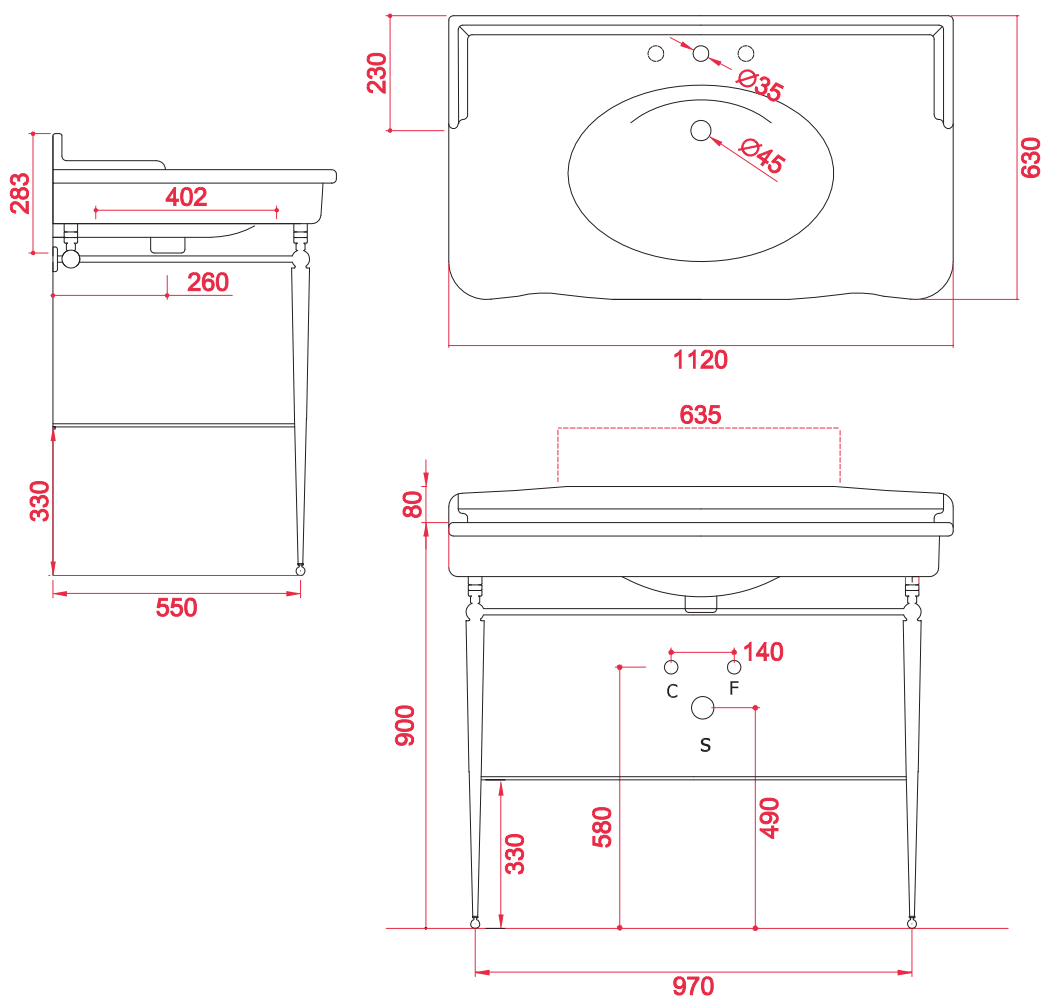

HERMITAGE | HEL004 + HEC003/7/8

Consolle + gambe 112*63*28
Consolle + ceramic legs 112*63*28

Peso: KG 49+56.5
Weight: KG 49+6.5

N.B. Le misure indicate possono subire una variazione dell'0,6% circa, dovuta ad usura stampi e a variazioni delle caratteristiche tecniche relative alle materie prime che compongono l'impasto.

N.B. Indicated size could have a variation of about 0,6% due to usure of the moulds or the variations of the materials' technical characteristics used in the mixture.

HERMITAGE | HEL004 +HEA017

Consolle 1120*630*280 + struttura
Consolle 1120*630*280 + structure

Peso: KG 49+12
Weight: KG 49+12

N.B. Le misure indicate possono subire una variazione dell'0,6% circa, dovuta ad usura stampi e a variazioni delle caratteristiche tecniche relative alle materie prime che compongono l'impasto.

N.B. Indicated size could have a variation of about 0,6% due to usure of the moulds or the variations of the materials' technical characteristics used in the mixture.