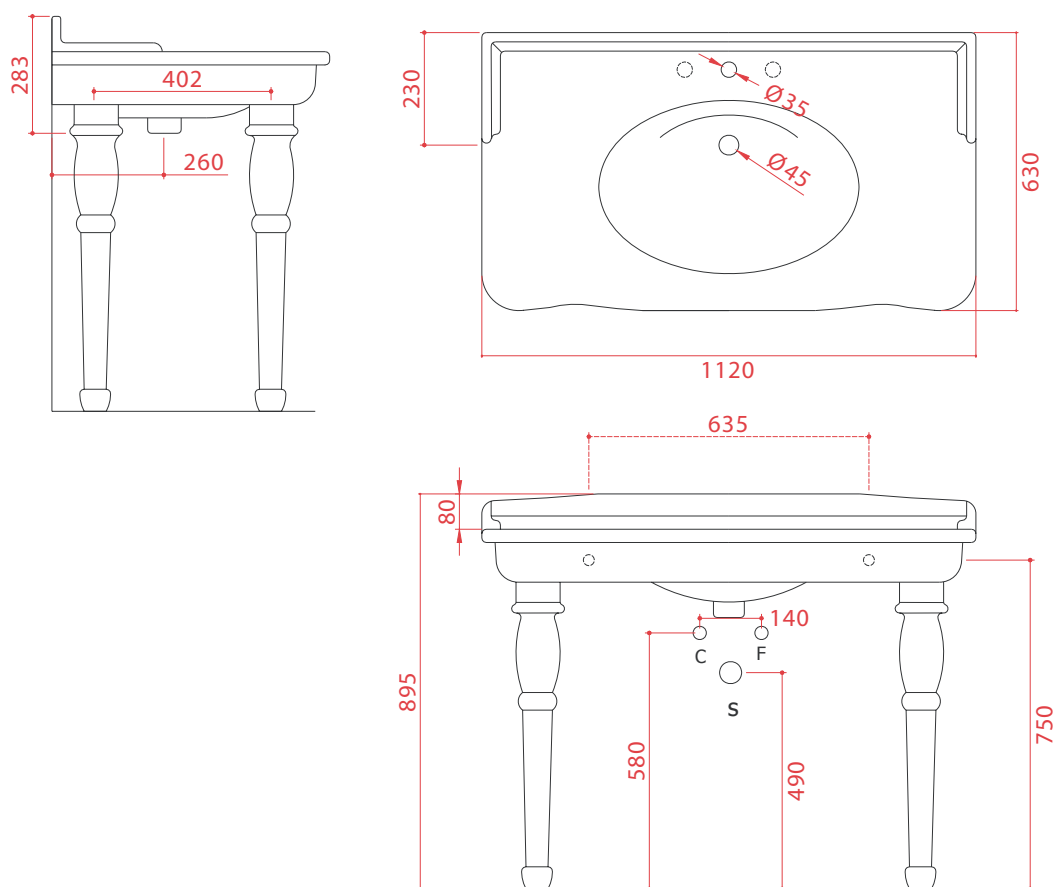

HERMITAGE | HEL004 + HEC003/7/8

Consolle + gambe 112*63*28
Consolle + ceramic legs 112*63*28

Peso: KG 49+56.5
Weight: KG 49+6.5

N.B. Le misure indicate possono subire una variazione dell'0,6% circa, dovuta ad usura stampi e a variazioni delle caratteristiche tecniche relative alle materie prime che compongono l'impasto.

N.B. Indicated size could have a variation of about 0,6% due to usure of the moulds or the variations of the materials' technical characteristics used in the mixture.

HERMITAGE | HEL004 +HEA017

Consolle 1120*630*280 + struttura
Consolle 1120*630*280 + structure

Peso: KG 49+12
Weight: KG 49+12

N.B. Le misure indicate possono subire una variazione dell'0,6% circa, dovuta ad usura stampi e a variazioni delle caratteristiche tecniche relative alle materie prime che compongono l'impasto.

N.B. Indicated size could have a variation of about 0,6% due to usure of the moulds or the variations of the materials' technical characteristics used in the mixture.