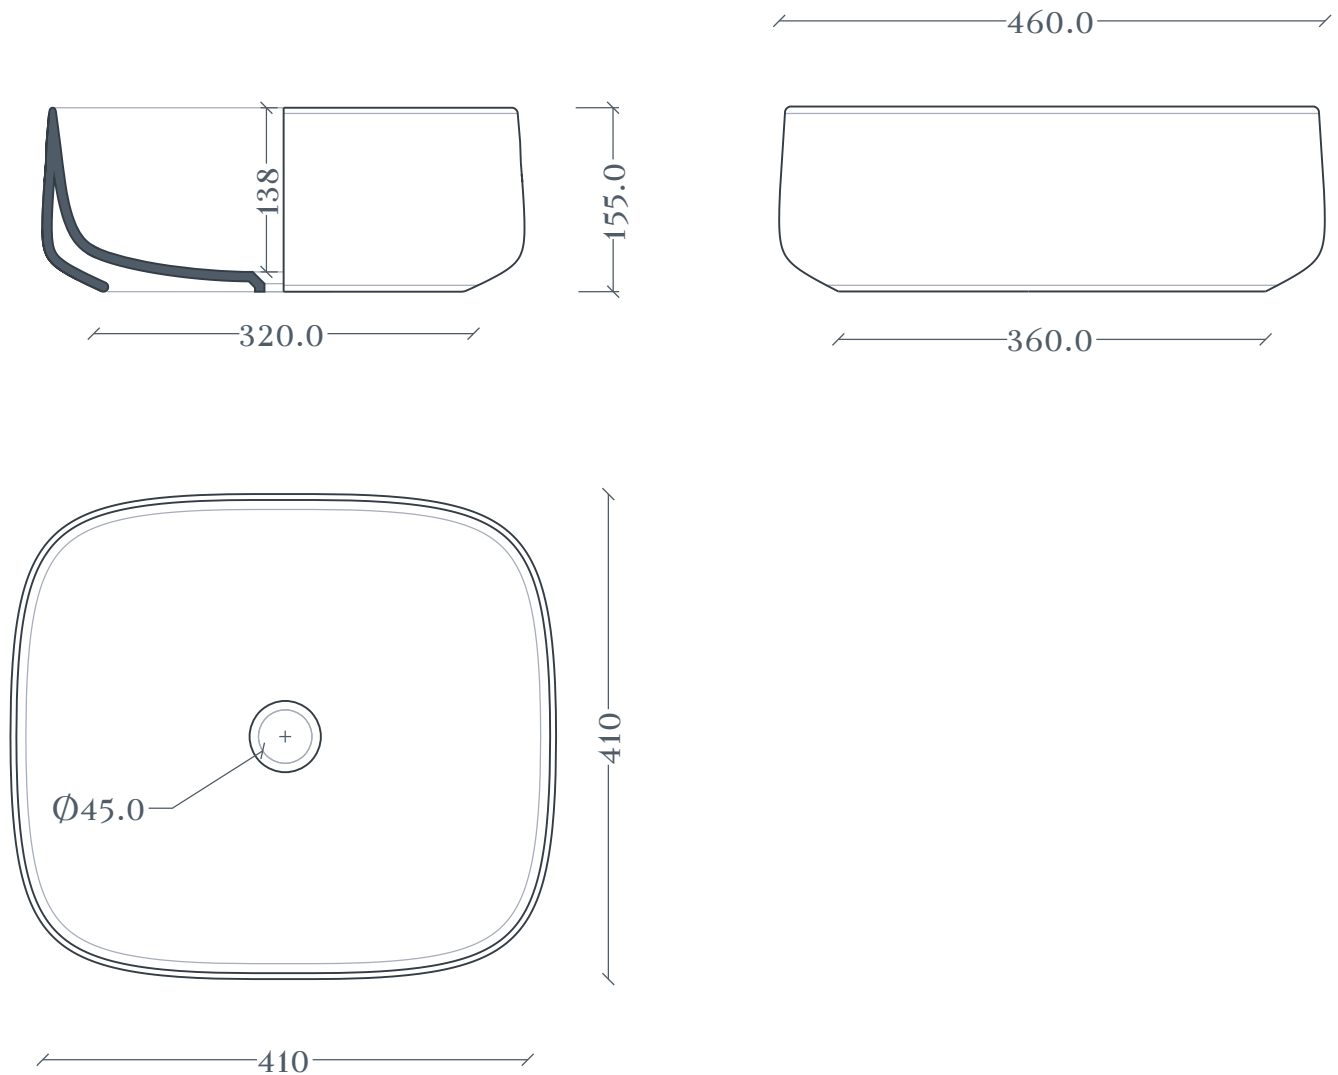

Cognac | COL007

Lavabo appoggio 46x41 H15
Countertop washbasin 46x41 H15

Peso: KG 11,5
Weight: KG 11,5

N.B. Le misure indicate possono subire una variazione dell 0,6% circa, dovuta ad usura stampi e a variazioni delle caratteristiche tecniche relative alle materie prime che compongono l'impasto .

N.B. Indicated size could have a variation of about 0,6% due to usure of the moulds or the variations of the materials' technical characteristics used in the mixture.

Cognac | COL007

Dima per scasso
Template for hole

Ingombro lavabo - Obstruction

Appoggio - Base

Scasso consigliato - Recommended size for hole