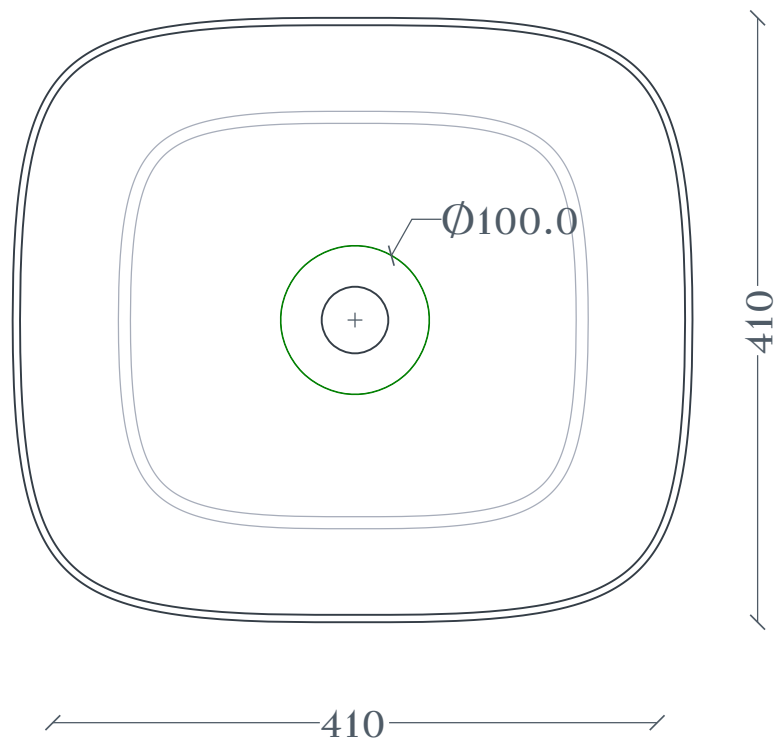

Cognac | COL007

Lavabo appoggio 46x41 H15
Countertop washbasin 46x41 H15

Peso: KG 11,5
Weight: KG 11,5

N.B. Le misure indicate possono subire una variazione dell 0,6% circa, dovuta ad usura stampi e a variazioni delle caratteristiche tecniche relative alle materie prime che compongono l'impasto .

N.B. Indicated size could have a variation of about 0,6% due to usure of the moulds or the variations of the materials' technical characteristics used in the mixture.

Cognac | COL007

Dima per scasso
Template for hole

Ingombro lavabo - Obstruction

Appoggio - Base

Scasso consigliato - Recommended size for hole