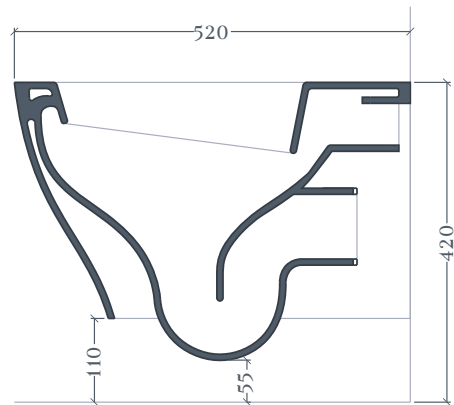

TEN | TEV006

Wc sospeso 36*52 H31
Wall Hung Rimless WC 36*52 H31

Peso: KG 20
Weight: KG 20

N.B. Le misure indicate possono subire una variazione dell'0,6% circa, dovuta ad usura stampi e a variazioni delle caratteristiche tecniche relative alle materie prime che compongono l'impasto.

N.B. Indicated size could have a variation of about 0,6% due to usure of the moulds or the variations of the materials' technical characteristics used in the mixture.