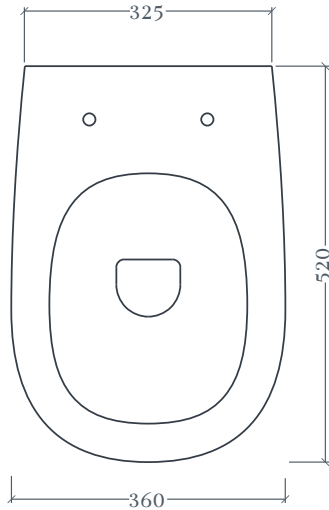

TEN | TEV006

Wc sospeso 36*52 H31
Wall Hung Rimless WC 36*52 H31

Peso: KG 20
Weight: KG 20

N.B. Le misure indicate possono subire una variazione dell'0,6% circa, dovuta ad usura stampi e a variazioni delle caratteristiche tecniche relative alle materie prime che compongono l'impasto.

N.B. Indicated size could have a variation of about 0,6% due to usure of the moulds or the variations of the materials' technical characteristics used in the mixture.