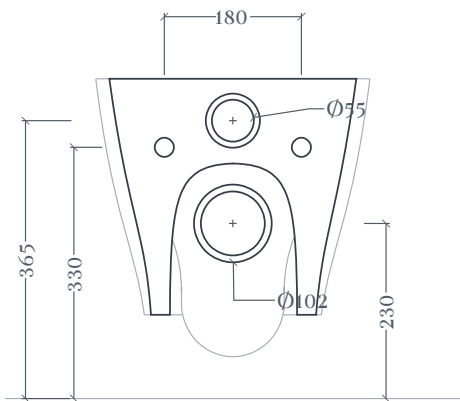

TEN | TEV006

Wc sospeso 36*52 H31
Wall Hung Rimless WC 36*52 H31

Peso: KG 20
Weight: KG 20

N.B. Le misure indicate possono subire una variazione dell'0,6% circa, dovuta ad usura stampi e a variazioni delle caratteristiche tecniche relative alle materie prime che compongono l'impasto.

N.B. Indicated size could have a variation of about 0,6% due to usure of the moulds or the variations of the materials' technical characteristics used in the mixture.