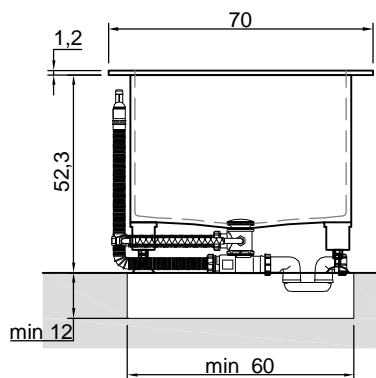

BIBLIO

Articolo: BIBLIO10
Materiale: Corian
Troppo pieno: SI
Portata: l/s 0,70
Peso lordo: kg 143 ca.
Peso netto: kg 81 ca.
Dimensione imballo: cm 180 x 80 x 70
Capacità*: l 288 ca.
*Considerando il limite di capienza al troppo pieno

Descrizione: Vasca da bagno rettangolare da incasso in Corian, completa di piedini regolabili e piletta con scarico a pressione klik-clak.

Article: BIBLIO10
Material: Corian
Overflow: YES
Flow rate: l/s 0,70
Gross weight: kg 143 ca.
Net weight: kg 81 ca.
Packing dimensions: cm 180 x 80 x 70
Capacity*: l 288 ca.
*Considering the capacity of water to the overflow

Description: Encased rectangular Corian bathtub, complete with regulating feet and drain with pressure plug.