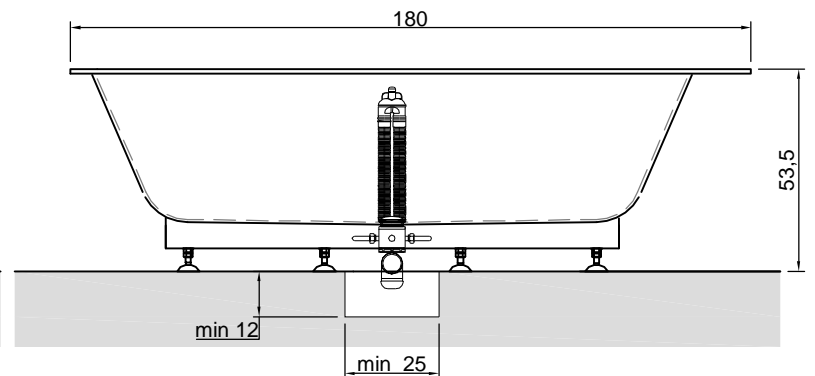

versione destra - right version