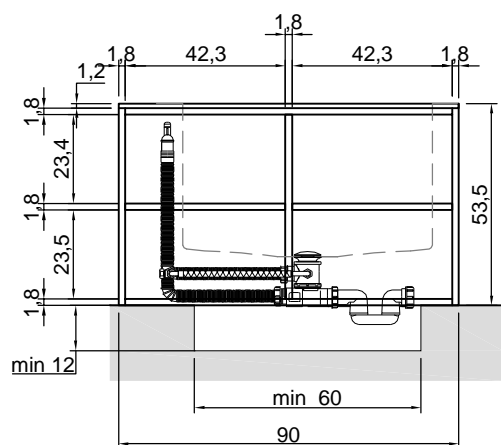

versione sinistra - left version