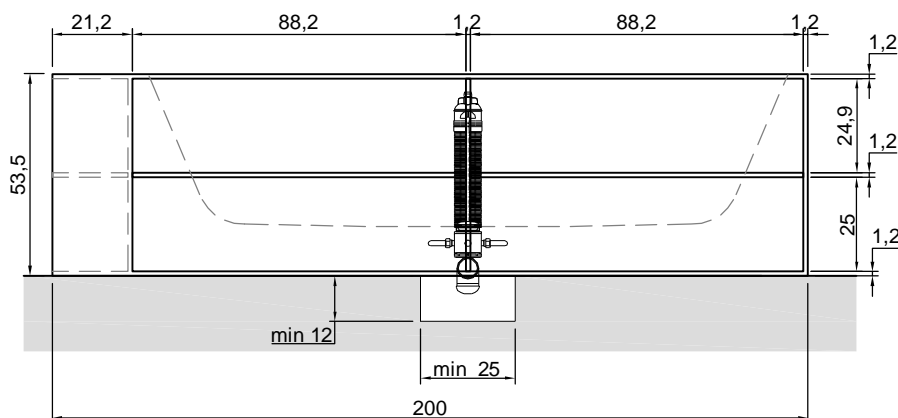

versione sinistra - left version