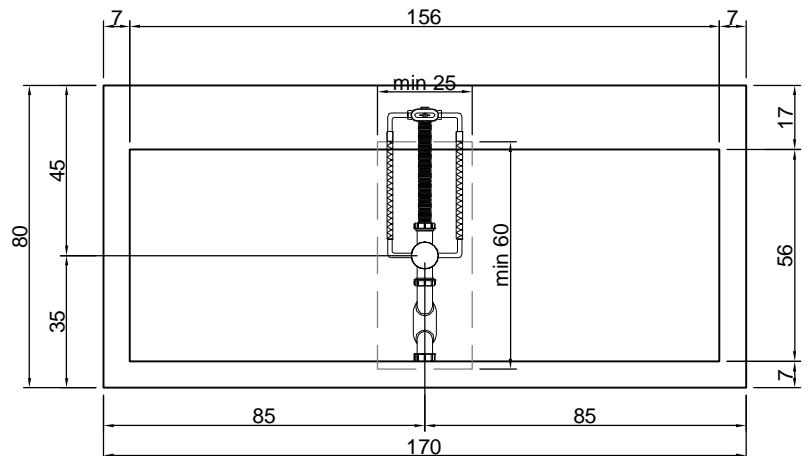

BIBLIO

Articolo: BIBLIO20
Materiale: Corian
Troppopieno: SI
Portata: l/s 0,70
Peso lordo: kg 158 ca.
Peso netto: kg 75 ca.
Dimensione imballo: cm 180 x 90 x 70
Capacità*: l 288 ca.
*Considerando il limite di capienza al troppopieno

Descrizione: Vasca da bagno rettangolare da incasso in Corian, con bordo per rubinetteria sul retro, completa di piedini regolabili e piletta con scarico a pressione clik-clak.

Article: BIBLIO20
Material: Corian
Overflow: YES
Flow rate: l/s 0,70
Gross weight: kg 158 ca.
Net weight: kg 75 ca.
Packing dimensions: cm 180 x 90 x 70
Capacity*: l 288 ca.
*Considering the capacity of water to the overflow

Description: Encased rectangular Corian bathtub with back rim for tap mounting, complete with regulating feet and drain with pressure plug.