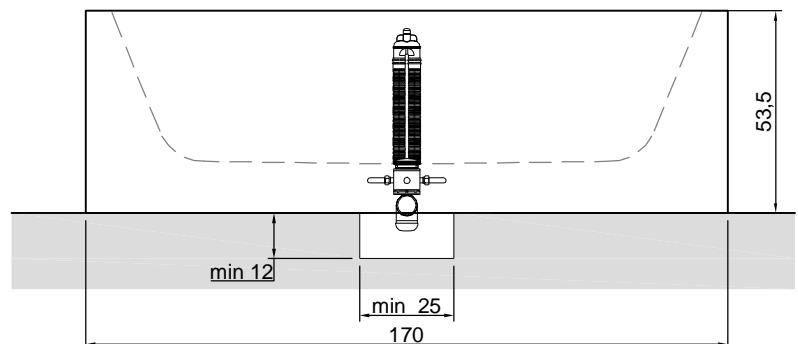

BIBLIO

Articolo: BIBLIO12
Materiale: Corian
Troppopieno: SI
Portata: l/s 0,70
Peso lordo: kg 184 ca.
Peso netto: kg 101 ca.
Dimensione imballo: cm 180 x 85 x 70
Capacità*: l 288 ca.
*Considerando il limite di capienza al troppopieno

Descrizione: Vasca da bagno rettangolare in Corian, completa di piedini regolabili e piletta con scarico a pressione clik-clak.

Article: BIBLIO12
Material: Corian
Overflow: YES
Flow rate: l/s 0,70
Gross weight: kg 184 ca.
Net weight: kg 101 ca.
Packing dimensions: cm 180 x 85 x 70
Capacity*: l 288 ca.
*Considering the capacity of water to the overflow

Description: Rectangular Corian bathtub, complete with regulating feet and drain with pressure plug.