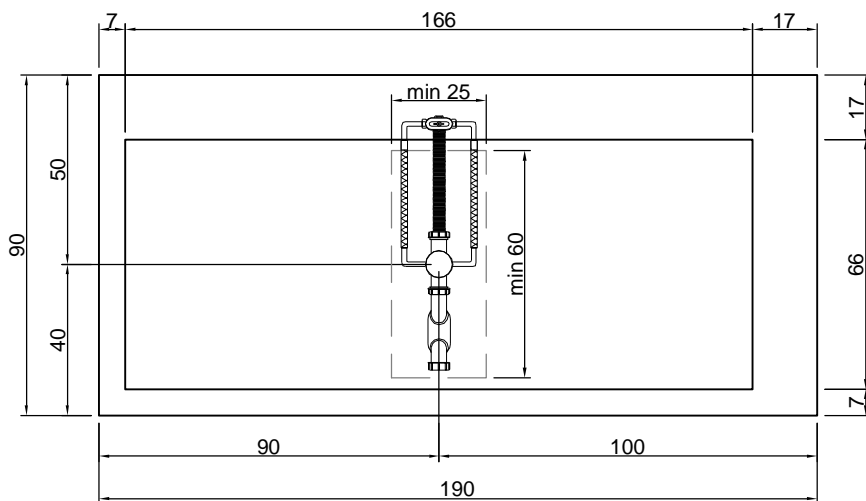

versione destra - right version