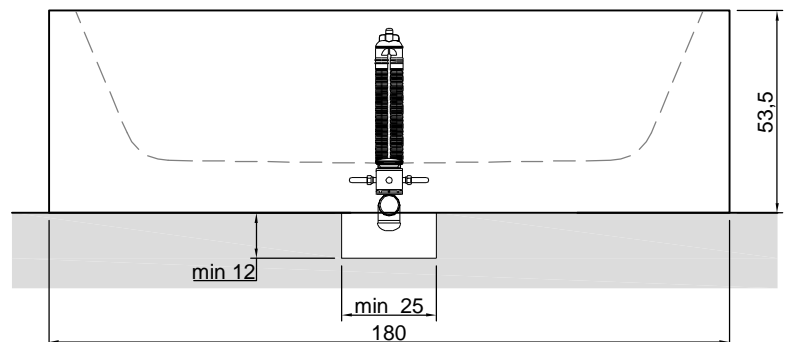

BIBLIO

Articolo: BIBLIO23
Materiale: Corian
Troppopieno: SI
Portata: l/s 0,70
Peso lordo: kg 234 ca.
Peso netto: kg 160 ca.
Dimensione imballo: cm 190 x 100 x 70
Capacità: l 362 ca.
*Considerando il limite di capienza al troppopieno

Descrizione: Vasca da bagno rettangolare in Corian, con bordo per rubinetteria sul retro, completa di piedini regolabili e piletta con scarico a pressione clik-clak.

Article: BIBLIO23
Material: Corian
Overflow: YES
Flow rate: l/s 0,70
Gross weight: kg 234 ca.
Net weight: kg 160 ca.
Packing dimensions: cm 190 x 100 x 70
Capacity*: l 362 ca.
*Considering the capacity of water to the overflow

Description: Rectangular Corian bathtub with back rim for tap mounting, complete with regulating feet and drain with pressure plug.