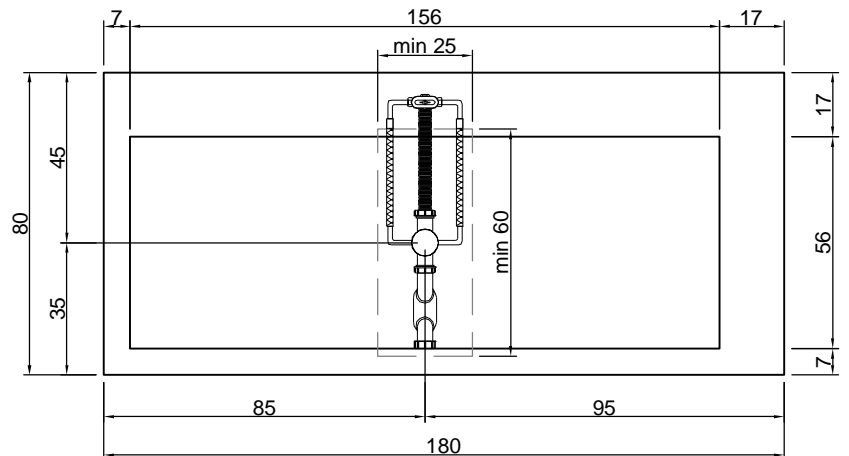

versione destra - right version