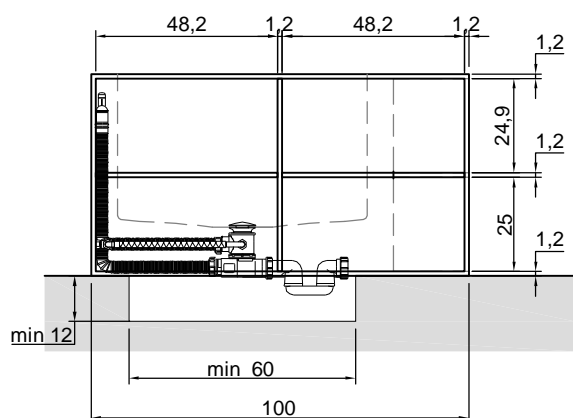

versione sinistra - left version