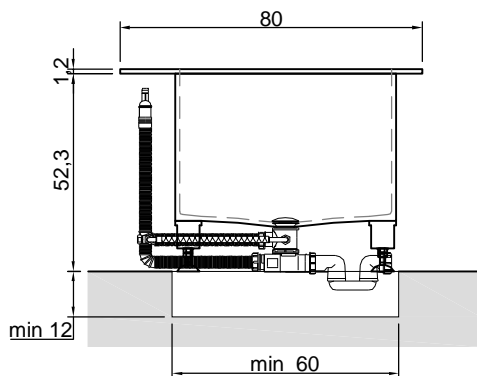

versione destra - right version