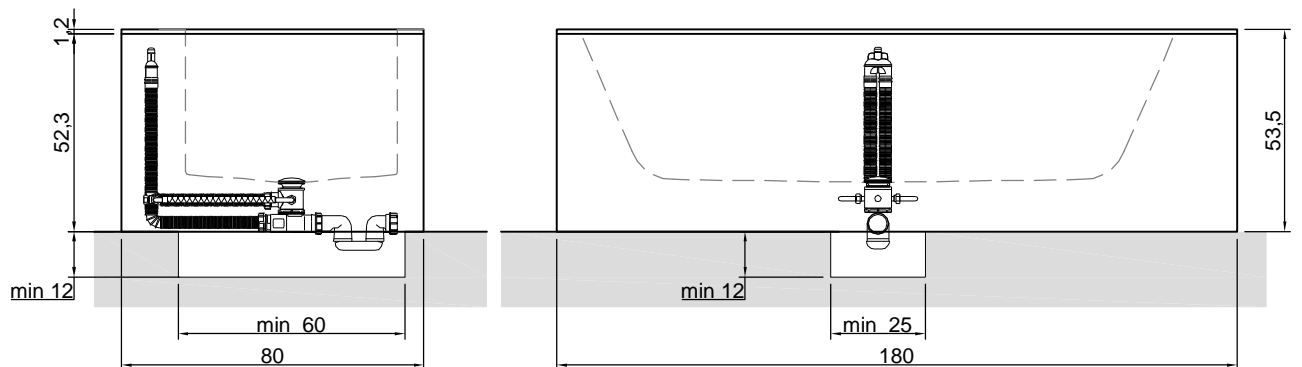

versione destra - right version