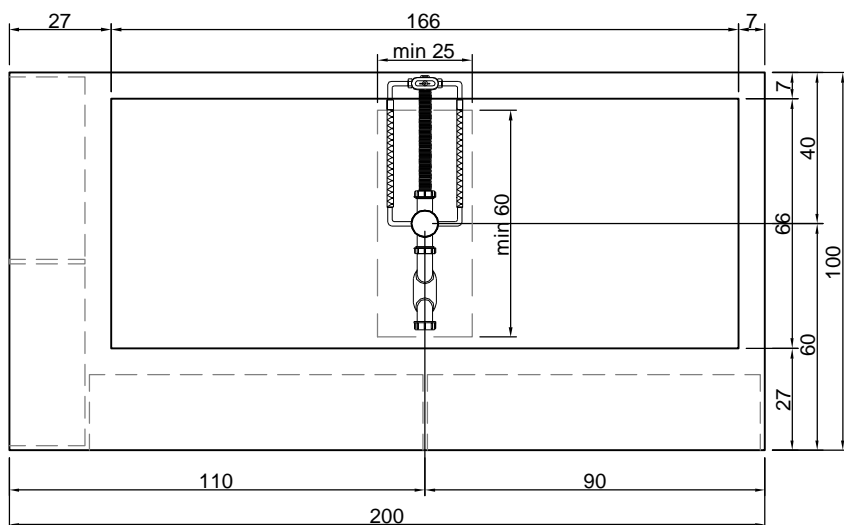

versione sinistra - left version