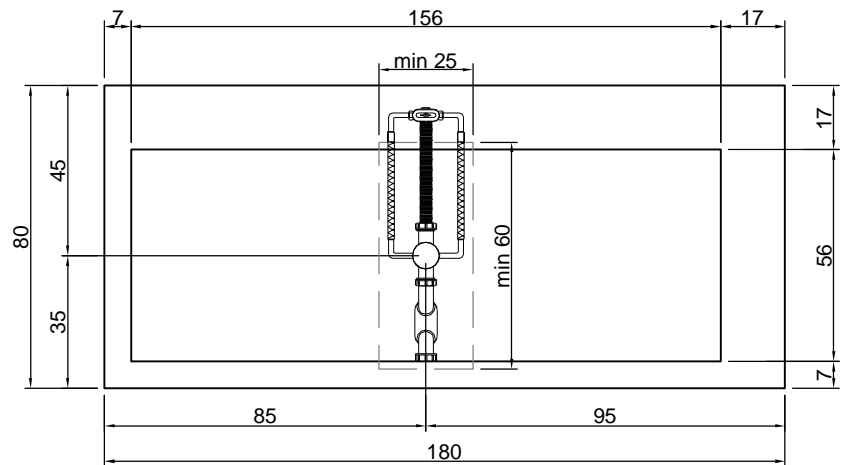

versione destra - right version