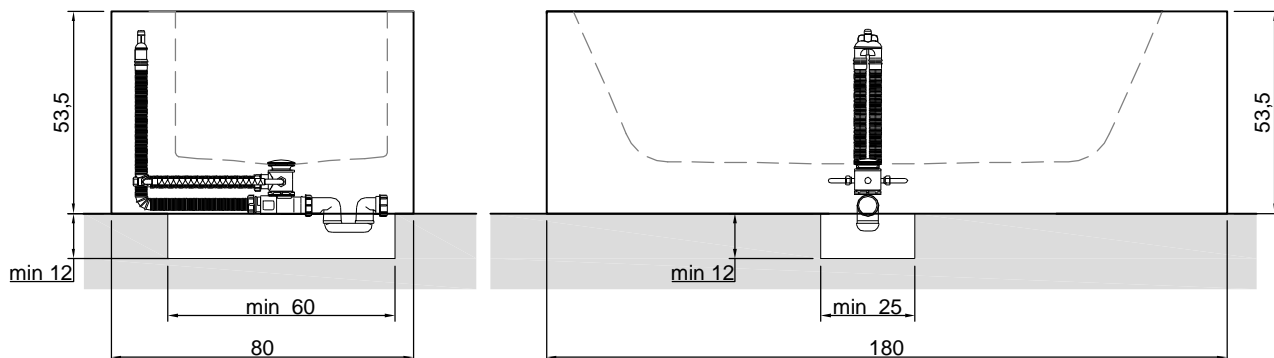

versione destra - right version