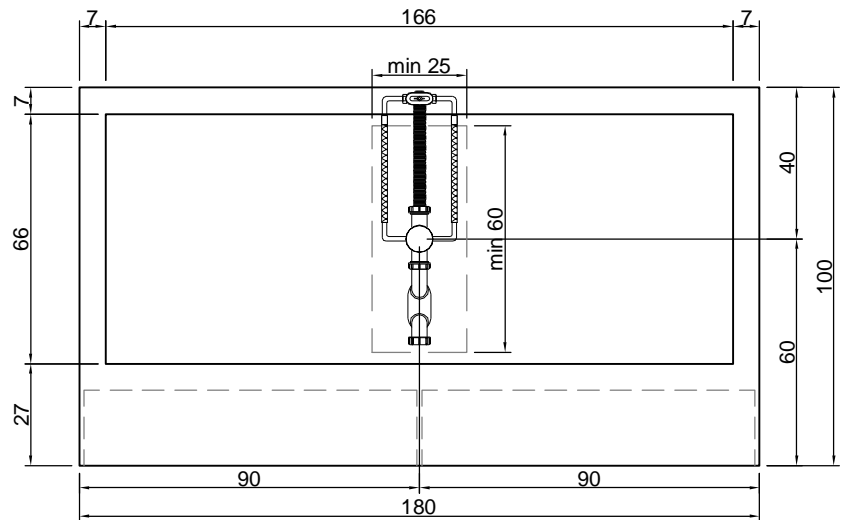

BIBLIO

Articolo: BIBLIO53
Materiale: Corian
Troppopieno: SI
Portata: l/s 0,70
Peso lordo: kg 216 ca.
Peso netto: kg 133 ca.
Dimensione imballo: cm 190 x 110 x 70
Capacità*: l 362 ca.
*Considerando il limite di capienza al troppopieno

Descrizione: Vasca da bagno rettangolare in Corian, con vani a giorno frontali, completa di piedini regolabili e piletta con scarico a pressione klik-dak.

Article: BIBLIO53
Material: Corian
Overflow: YES
Flow rate: l/s 0,70
Gross weight: kg 216 ca.
Net weight: kg 133 ca.
Packing dimensions: cm 190 x 110 x 70
Capacity*: l 362 ca.
*Considering the capacity of water to the overflow

Description: Rectangular Corian bathtub with front open shelves, complete with regulating feet and drain with pressure plug.