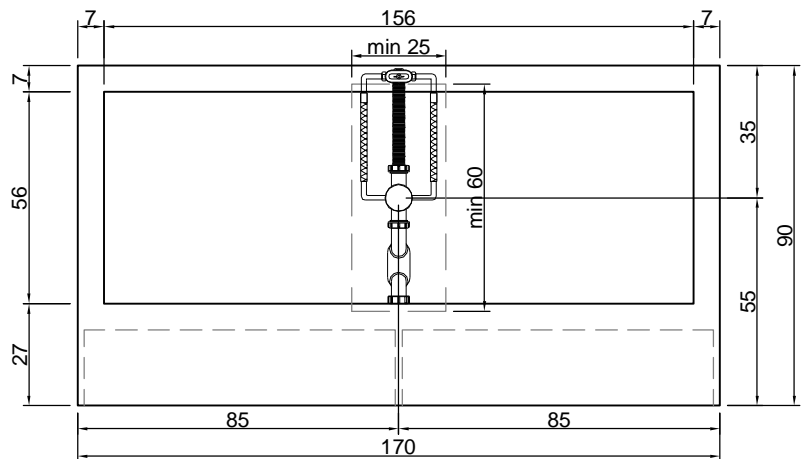

BIBLIO

Articolo: BIBLIO54
Materiale: Corian
Troppopieno: SI
Portata: l/s 0,70
Peso lordo: kg 195 ca.
Peso netto: kg 112 ca.
Dimensione imballo: cm 180 x 100 x 70
Capacità*: l 288 ca.
*Considerando il limite di capienza al troppopieno

Descrizione: Vasca da bagno rettangolare in Corian, con vani a giorno frontali, rivestita su 4 lati con pannelli in multistrato impiallacciati in essenza di legno, completa di piedini regolabili e piletta con scarico a pressione klik-clak.

Article: BIBLIO54
Material: Corian
Overflow: YES
Flow rate: l/s 0,70
Gross weight: kg 195 ca.
Net weight: kg 112 ca.
Packing dimensions: cm 180 x 100 x 70
Capacity*: l 288 ca.
*Considering the capacity of water to the overflow

Description: Rectangular Corian bathtub with front open shelves, covered on 4 sides with plywood panels veneered with wood essence complete with regulating feet and drain with pressure plug.