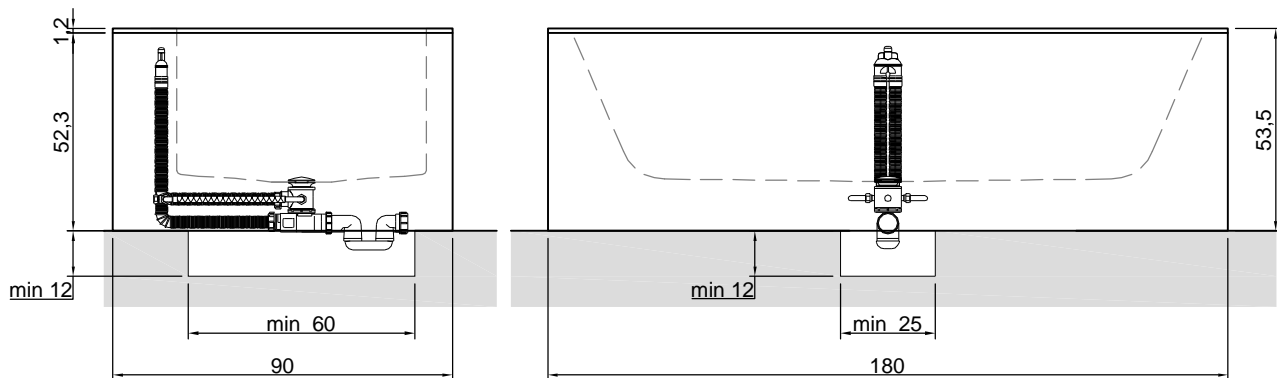

BIBLIO

Articolo: BIBLIO25

Materiale: Corian

Troppopieno: SI

Portata: l/s 0,70

Peso lordo: kg 198 ca.

Peso netto: kg 115 ca.

Dimensione imballo: cm 190 x 100 x 70

Capacità*: l 362 ca.

*Considerando il limite di capienza al troppopieno

Descrizione: Vasca da bagno rettangolare in Corian, con bordo per rubinetteria sul retro, rivestita su 4 lati con pannelli multistrato impiallacciati in essenza di legno, completa di piedini regolabili e piletta con scarico a pressione klik-clak.

Article: BIBLIO25

Material: Corian

Overflow: YES

Flow rate: l/s 0,70

Gross weight: kg 198 ca.

Net weight: kg 115 ca.

Packing dimensions: cm 190 x 100 x 70

Capacity*: l 362 ca.

*Considering the capacity of water to the overflow

Description: Rectangular Corian bathtub with back rim for tap mounting, covered on 4 sides with plywood panels veneered with wood essence complete with regulating feet and drain with pressure plug.