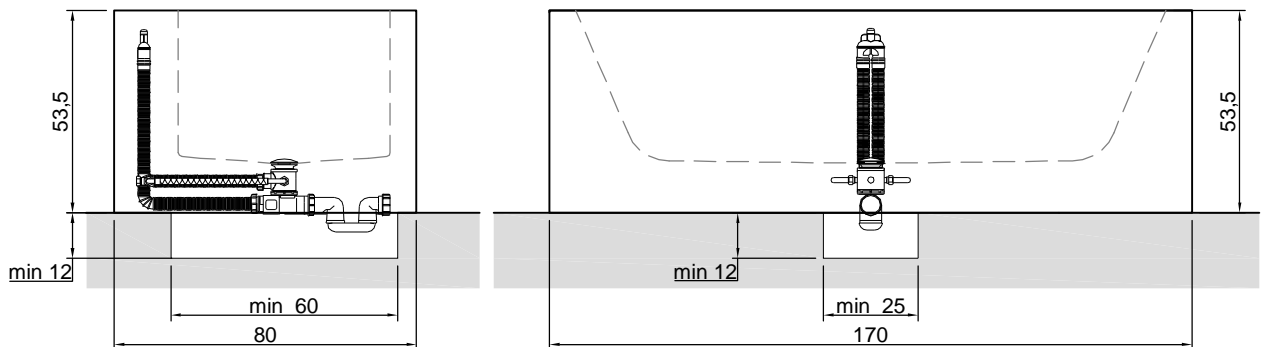

BIBLIO

Articolo: BIBLIO22
Materiale: Corian
Troppopieno: SI
Portata: l/s 0,70
Peso lordo: kg 228 ca.
Peso netto: kg 152 ca.
Dimensione imballo: cm 180 x 90 x 70
Capacità*: l 288 ca.
*Considerando il limite di capienza al troppopieno

Descrizione: Vasca da bagno rettangolare in Corian, con bordo per rubinetteria sul retro, completa di piedini regolabili e piletta con scarico a pressione clik-clak.

Article: BIBLIO22
Material: Corian
Overflow: YES
Flow rate: l/s 0,70
Gross weight: kg 228 ca.
Net weight: kg 152 ca.
Packing dimensions: cm 180 x 90 x 70
Capacity*: l 288 ca.
*Considering the capacity of water to the overflow

Description: Rectangular Corian bathtub with back rim for tap mounting, complete with regulating feet and drain with pressure plug.