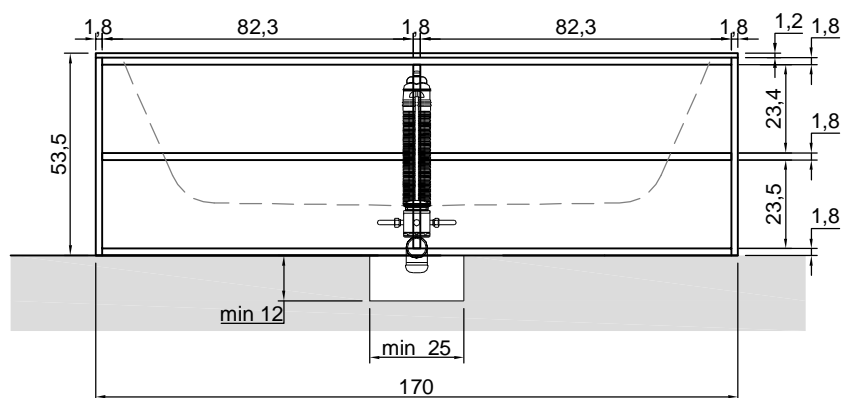

BIBLIO

Articolo: BIBLIO54
Materiale: Corian
Troppopieno: SI
Portata: l/s 0,70
Peso lordo: kg 195 ca.
Peso netto: kg 112 ca.
Dimensione imballo: cm 180 x 100 x 70
Capacità*: l 288 ca.
*Considerando il limite di capienza al troppopieno

Descrizione: Vasca da bagno rettangolare in Corian, con vani a giorno frontali, rivestita su 4 lati con pannelli in multistrato impiallacciati in essenza di legno, completa di piedini regolabili e piletta con scarico a pressione klik-clak.

Article: BIBLIO54
Material: Corian
Overflow: YES
Flow rate: l/s 0,70
Gross weight: kg 195 ca.
Net weight: kg 112 ca.
Packing dimensions: cm 180 x 100 x 70
Capacity*: l 288 ca.
*Considering the capacity of water to the overflow

Description: Rectangular Corian bathtub with front open shelves, covered on 4 sides with plywood panels veneered with wood essence complete with regulating feet and drain with pressure plug.