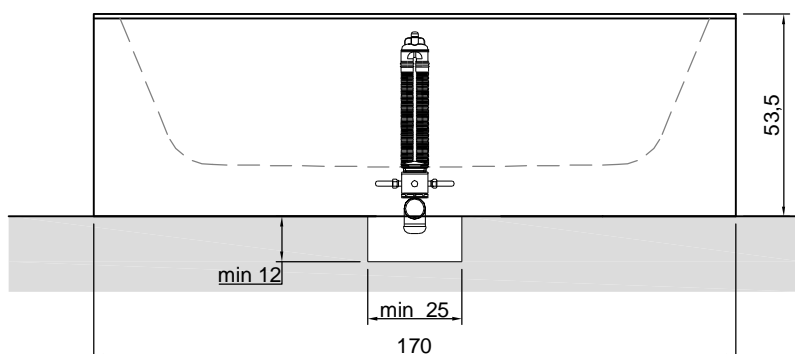

BIBLIO

Articolo: BIBLIO14

Materiale: Corian

Troppopieno: SI

Portata: l/s 0,70

Peso lordo: kg 189 ca.

Peso netto: kg 106 ca.

Dimensione imballo: cm 180 x 80 x 70

Capacità*: l 288 ca.

*Considerando il limite di capienza al troppopieno

Descrizione: Vasca da bagno rettangolare in Corian, rivestita su 4 lati con pannelli multistrato impiallacciati in essenza di legno, completa di piedini regolabili e piletta con scarico a pressione klik-clak.

Article: BIBLIO14

Material: Corian

Overflow: YES

Flow rate: l/s 0,70

Gross weight: kg 189 ca.

Net weight: kg 106 ca.

Packing dimensions: cm 180 x 80 x 70

Capacity*: l 288 ca.

*Considering the capacity of water to the overflow

Description: Rectangular Corian bathtub, covered on 4 sides with plywood panels veneered with wood essence complete with regulating feet and drain with pressure plug.