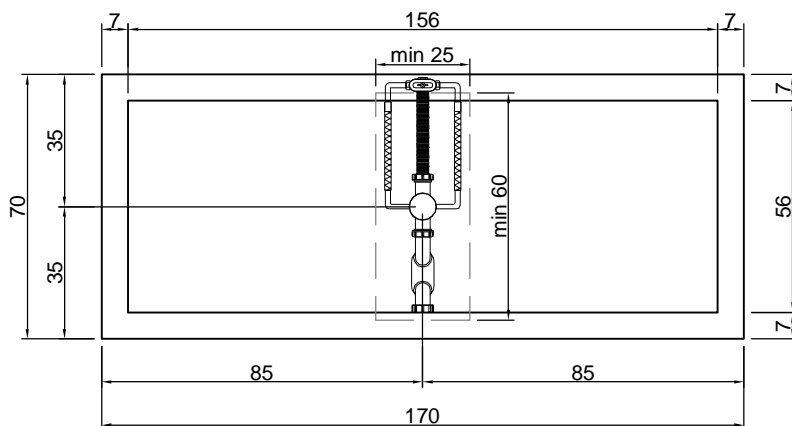

BIBLIO

Articolo: BIBLIO14

Materiale: Corian

Troppopieno: SI

Portata: l/s 0,70

Peso lordo: kg 189 ca.

Peso netto: kg 106 ca.

Dimensione imballo: cm 180 x 80 x 70

Capacità*: l 288 ca.

*Considerando il limite di capienza al troppopieno

Descrizione: Vasca da bagno rettangolare in Corian, rivestita su 4 lati con pannelli multistrato impiallacciati in essenza di legno, completa di piedini regolabili e piletta con scarico a pressione klik-clak.

Article: BIBLIO14

Material: Corian

Overflow: YES

Flow rate: l/s 0,70

Gross weight: kg 189 ca.

Net weight: kg 106 ca.

Packing dimensions: cm 180 x 80 x 70

Capacity*: l 288 ca.

*Considering the capacity of water to the overflow

Description: Rectangular Corian bathtub, covered on 4 sides with plywood panels veneered with wood essence complete with regulating feet and drain with pressure plug.