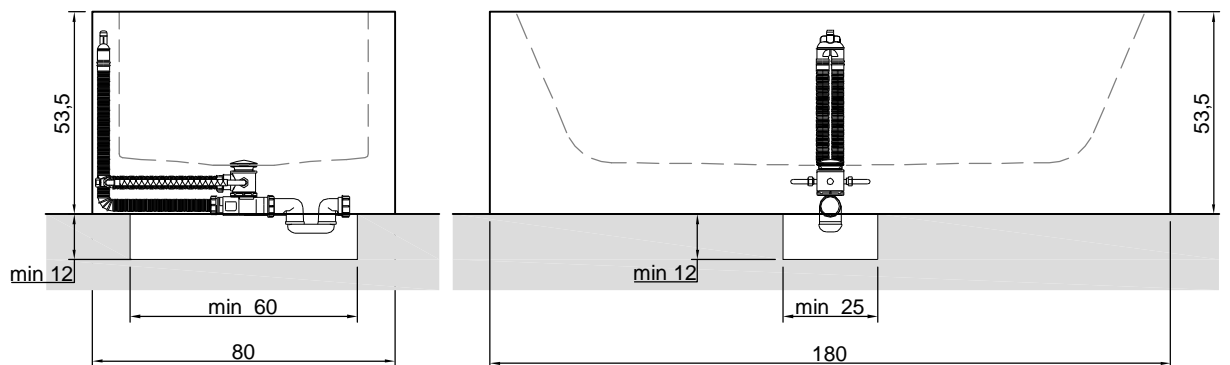

BIBLIO

Articolo: BIBLIO13
Materiale: Corian
Troppopieno: SI
Portata: l/s 0,70
Peso lordo: kg 225 ca.
Peso netto: kg 142 ca.
Dimensione imballo: cm 190 x 90 x 70
Capacità*: l 362 ca.
*Considerando il limite di capienza al troppopieno

Descrizione: Vasca da bagno rettangolare in Corian, completa di piedini regolabili e piletta con scarico a pressione clik-clak.

Article: BIBLIO13
Material: Corian
Overflow: YES
Flow rate: l/s 0,70
Gross weight: kg 225 ca.
Net weight: kg 142 ca.
Packing dimensions: cm 190 x 90 x 70
Capacity*: l 362 ca.
*Considering the capacity of water to the overflow

Description: Rectangular Corian bathtub, complete with regulating feet and drain with pressure plug.