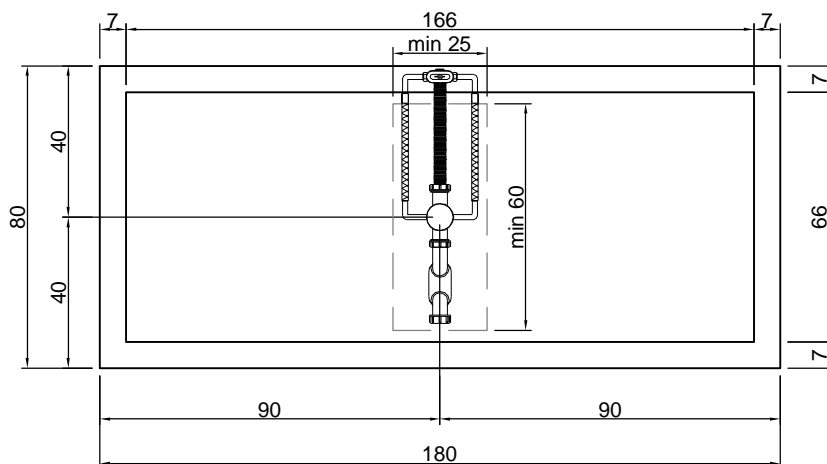

BIBLIO

Articolo: BIBLIO15

Materiale: Corian

Troppopieno: SI

Portata: l/s 0,70

Peso lordo: kg 198 ca.

Peso netto: kg 115 ca.

Dimensione imballo: cm 190 x 100 x 70

Capacità*: l 362 ca.

*Considerando il limite di capienza al troppopieno

Descrizione: Vasca da bagno rettangolare in Corian, rivestita su 4 lati con pannelli multistrato impiallacciati in essenza di legno, completa di piedini regolabili e piletta con scarico a pressione klik-clak.

Article: BIBLIO15

Material: Corian

Overflow: YES

Flow rate: l/s 0,70

Gross weight: kg 198 ca.

Net weight: kg 115 ca.

Packing dimensions: cm 190 x 100 x 70

Capacity*: l 362 ca.

*Considering the capacity of water to the overflow

Description: Rectangular Corian bathtub, covered on 4 sides with plywood panels veneered with wood essence complete with regulating feet and drain with pressure plug.