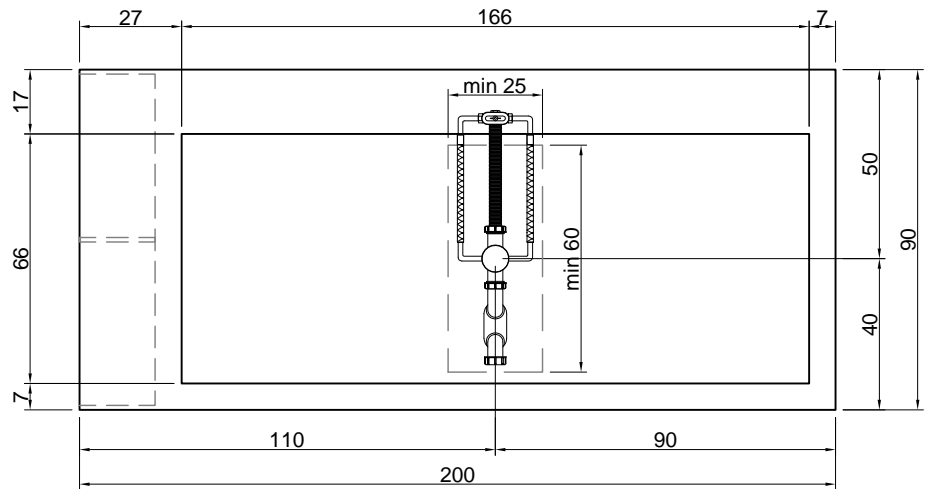

versione sinistra - left version