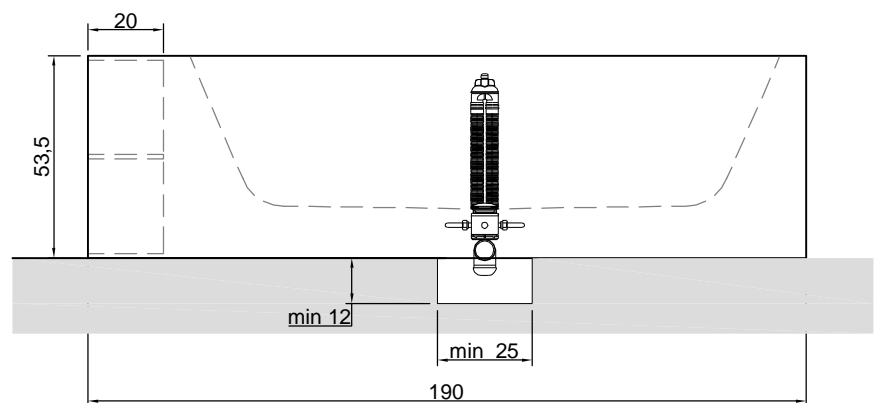

versione sinistra - left version