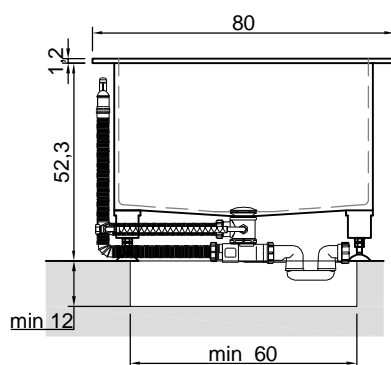

BIBLIO

Articolo: BIBLIO11
Materiale: Corian
Troppopieno: SI
Portata: l/s 0,70
Peso lordo: kg 164 ca.
Peso netto: kg 82 ca.
Dimensione imballo: cm 180 x 90 x 70
Capacità*: l 362 ca.
*Considerando il limite di capienza al troppopieno

Descrizione: Vasca da bagno rettangolare da incasso in Corian, completa di piedini regolabili e piletta con scarico a pressione klik-clak.

Article: BIBLIO11
Material: Corian
Overflow: YES
Flow rate: l/s 0,70
Gross weight: kg 164 ca.
Net weight: kg 82 ca.
Packing dimensions: cm 180 x 90 x 70
Capacity*: l 362 ca.
*Considering the capacity of water to the overflow

Description: Encased rectangular Corian bathtub, complete with regulating feet and drain with pressure plug.