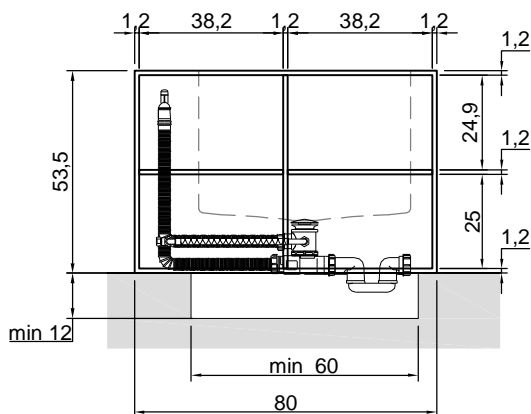

versione sinistra - left version