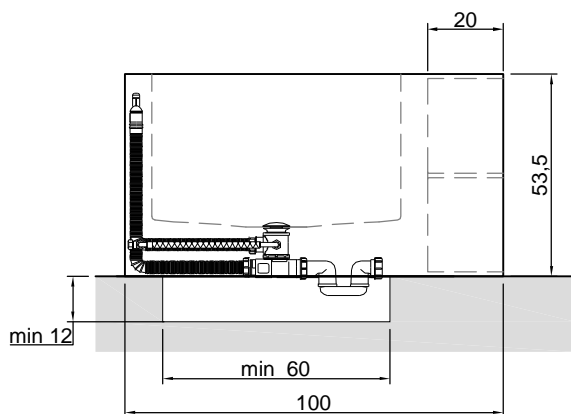

BIBLIO

Articolo: BIBLIO53
Materiale: Corian
Troppopieno: SI
Portata: l/s 0,70
Peso lordo: kg 216 ca.
Peso netto: kg 133 ca.
Dimensione imballo: cm 190 x 110 x 70
Capacità*: l 362 ca.
*Considerando il limite di capienza al troppopieno

Descrizione: Vasca da bagno rettangolare in Corian, con vani a giorno frontali, completa di piedini regolabili e piletta con scarico a pressione klik-dak.

Article: BIBLIO53
Material: Corian
Overflow: YES
Flow rate: l/s 0,70
Gross weight: kg 216 ca.
Net weight: kg 133 ca.
Packing dimensions: cm 190 x 110 x 70
Capacity*: l 362 ca.
*Considering the capacity of water to the overflow

Description: Rectangular Corian bathtub with front open shelves, complete with regulating feet and drain with pressure plug.