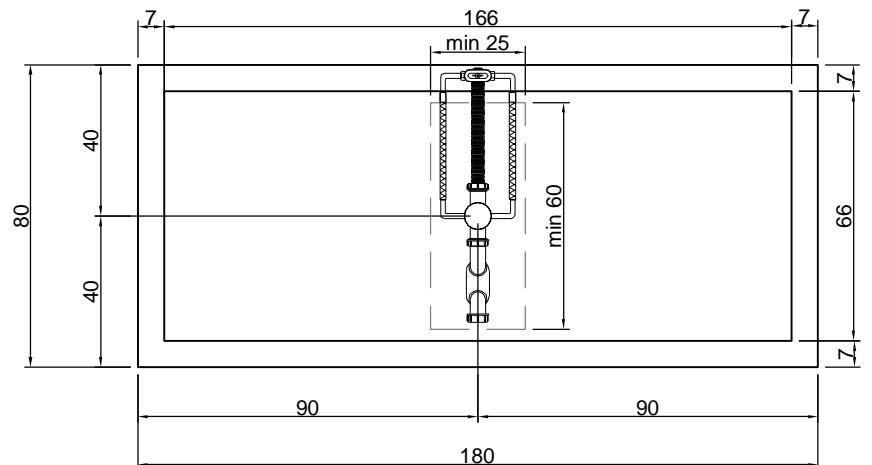

BIBLIO

Articolo: BIBLIO11
Materiale: Corian
Troppopieno: SI
Portata: l/s 0,70
Peso lordo: kg 164 ca.
Peso netto: kg 82 ca.
Dimensione imballo: cm 180 x 90 x 70
Capacità*: l 362 ca.
*Considerando il limite di capienza al troppopieno

Descrizione: Vasca da bagno rettangolare da incasso in Corian, completa di piedini regolabili e piletta con scarico a pressione klik-clak.

Article: BIBLIO11
Material: Corian
Overflow: YES
Flow rate: l/s 0,70
Gross weight: kg 164 ca.
Net weight: kg 82 ca.
Packing dimensions: cm 180 x 90 x 70
Capacity*: l 362 ca.
*Considering the capacity of water to the overflow

Description: Encased rectangular Corian bathtub, complete with regulating feet and drain with pressure plug.