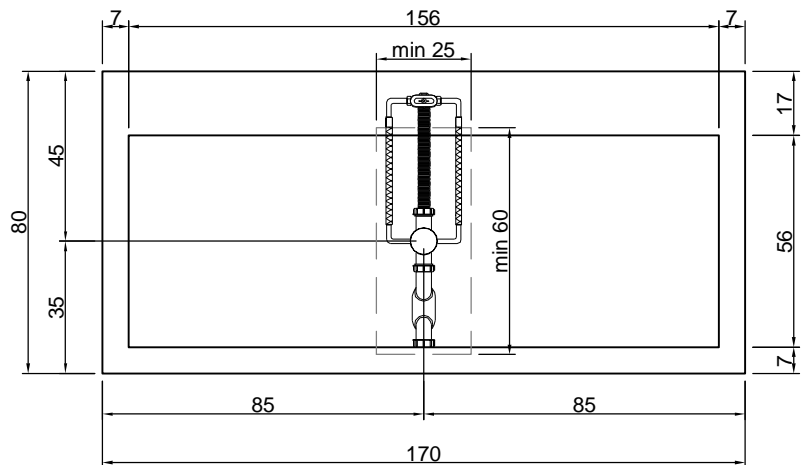

BIBLIO

Articolo: BIBLIO22
Materiale: Corian
Troppopieno: SI
Portata: l/s 0,70
Peso lordo: kg 228 ca.
Peso netto: kg 152 ca.
Dimensione imballo: cm 180 x 90 x 70
Capacità*: l 288 ca.
*Considerando il limite di capienza al troppopieno

Descrizione: Vasca da bagno rettangolare in Corian, con bordo per rubinetteria sul retro, completa di piedini regolabili e piletta con scarico a pressione clik-clak.

Article: BIBLIO22
Material: Corian
Overflow: YES
Flow rate: l/s 0,70
Gross weight: kg 228 ca.
Net weight: kg 152 ca.
Packing dimensions: cm 180 x 90 x 70
Capacity*: l 288 ca.
*Considering the capacity of water to the overflow

Description: Rectangular Corian bathtub with back rim for tap mounting, complete with regulating feet and drain with pressure plug.