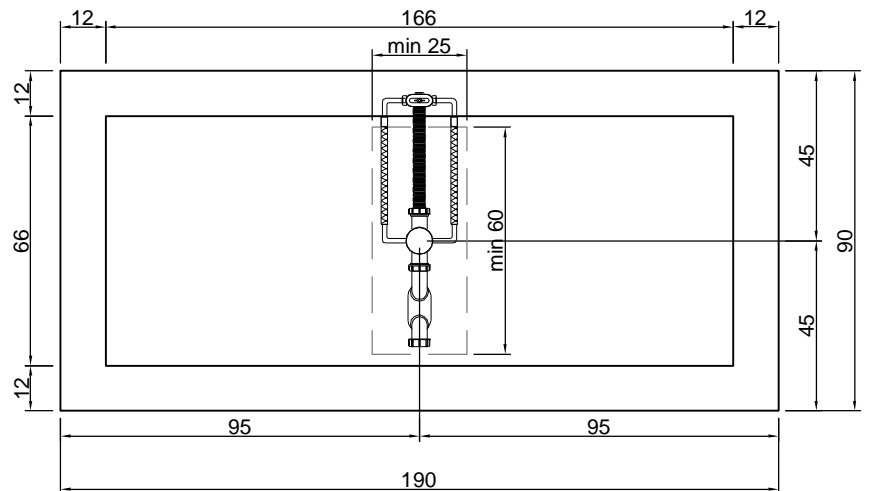

BIBLIO

Articolo: BIBLIO71
Materiale: Corian
Troppopieno: SI
Portata: l/s 0,70
Peso lordo: kg 214 ca.
Peso netto: kg 131 ca.
Dimensione imballo: cm 200 x 100 x 70
Capacità*: l 362 ca.
*Considerando il limite di capienza al troppopieno

Descrizione: Vasca da bagno rettangolare a semincasso frontale in Corian, completa di piedini regolabili e piletta con scarico a pressione clik-clak.

Article: BIBLIO71
Material: Corian
Overflow: YES
Flow rate: l/s 0,70
Gross weight: kg 214 ca.
Net weight: kg 131 ca.
Packing dimensions: cm 200 x 100 x 70
Capacity*: l 362 ca.
*Considering the capacity of water to the overflow

Description: Semi-encased rectangular Corian bathtub complete with regulating feet and drain with pressure plug.