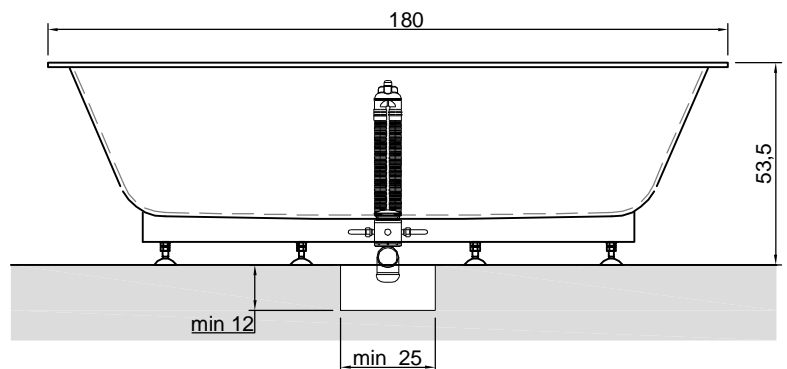

BIBLIO

Articolo: BIBLIO11
Materiale: Corian
Troppopieno: SI
Portata: l/s 0,70
Peso lordo: kg 164 ca.
Peso netto: kg 82 ca.
Dimensione imballo: cm 180 x 90 x 70
Capacità*: l 362 ca.
*Considerando il limite di capienza al troppopieno

Descrizione: Vasca da bagno rettangolare da incasso in Corian, completa di piedini regolabili e piletta con scarico a pressione klik-clak.

Article: BIBLIO11
Material: Corian
Overflow: YES
Flow rate: l/s 0,70
Gross weight: kg 164 ca.
Net weight: kg 82 ca.
Packing dimensions: cm 180 x 90 x 70
Capacity*: l 362 ca.
*Considering the capacity of water to the overflow

Description: Encased rectangular Corian bathtub, complete with regulating feet and drain with pressure plug.