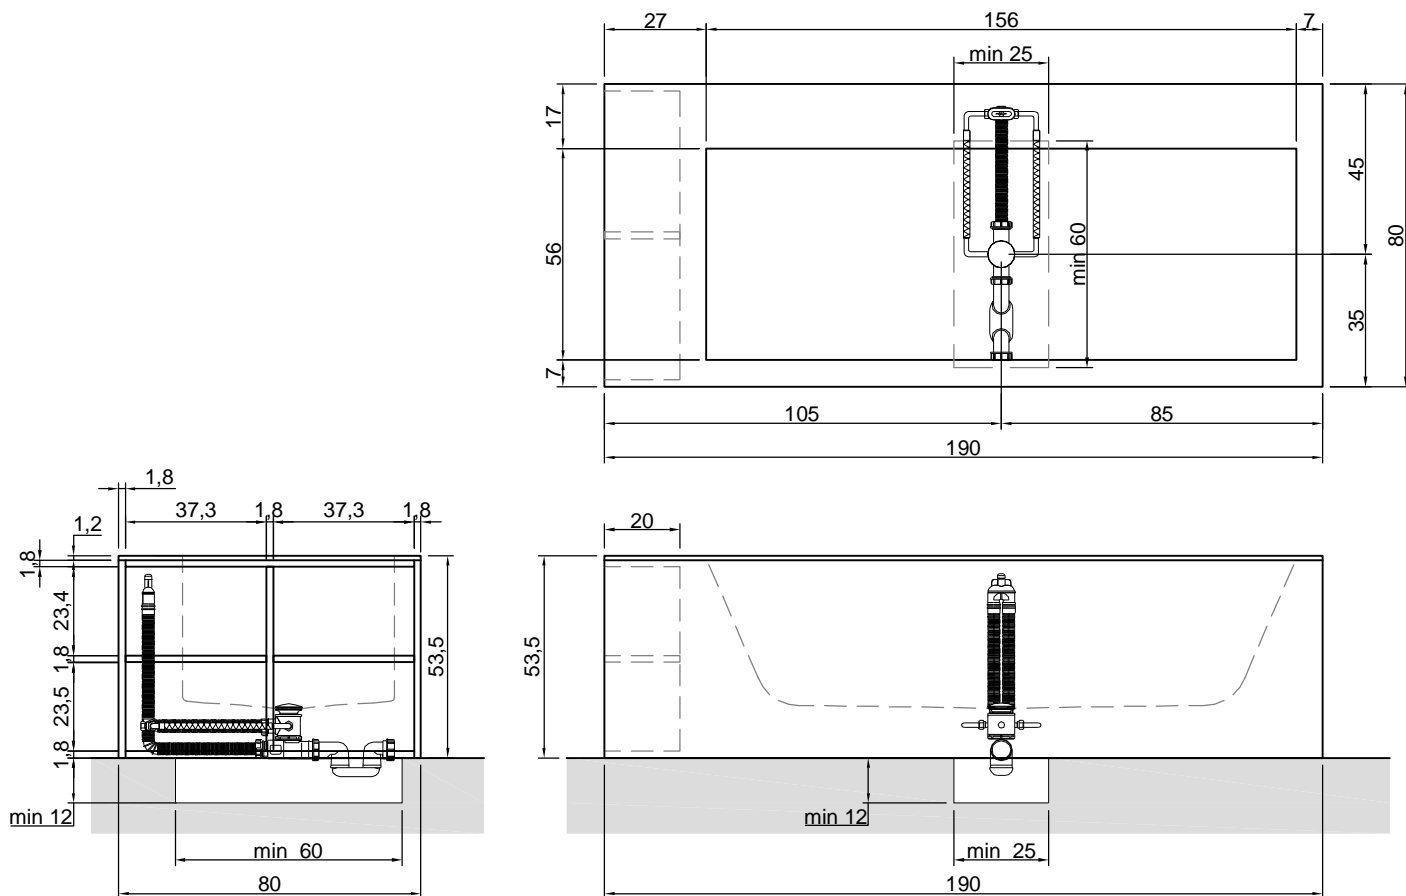

versione sinistra - left version