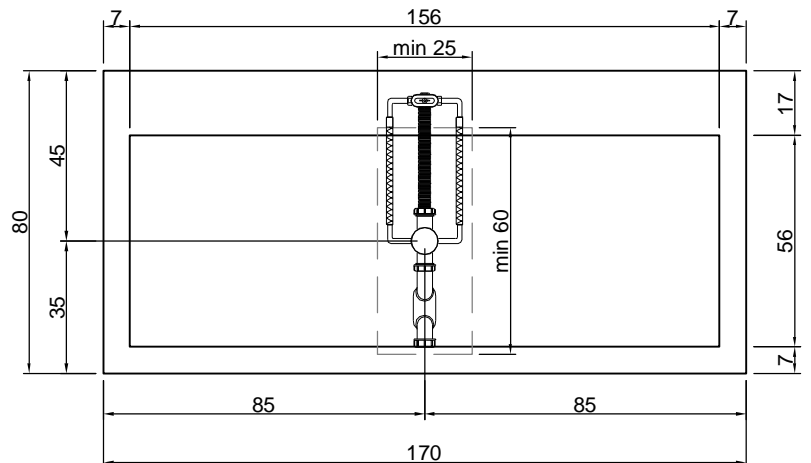

BIBLIO

Articolo: BIBLIO24
Materiale: Corian
Troppo pieno: SI
Portata: l/s 0,70
Peso lordo: kg 192 ca.
Peso netto: kg 109 ca.
Dimensione imballo: cm 180 x 90 x 70
Capacità*: l 288 ca.
*Considerando il limite di capienza al troppo pieno

Descrizione: Vasca da bagno rettangolare in Corian, con bordo per rubinetteria sul retro, rivestita su 4 lati con pannelli multistrato impiallacciati in essenza di legno, completa di piedini regolabili e piletta con scarico a pressione klik-clak.

Article: BIBLIO24
Material: Corian
Overflow: YES
Flow rate: l/s 0,70
Gross weight: kg 192 ca.
Net weight: kg 109 ca.
Packing dimensions: cm 180 x 90 x 70
Capacity*: l 288 ca.
*Considering the capacity of water to the overflow

Description: Rectangular Corian bathtub with back rim for tap mounting, covered on 4 sides with plywood panels veneered with wood essence complete with regulating feet and drain with pressure plug.