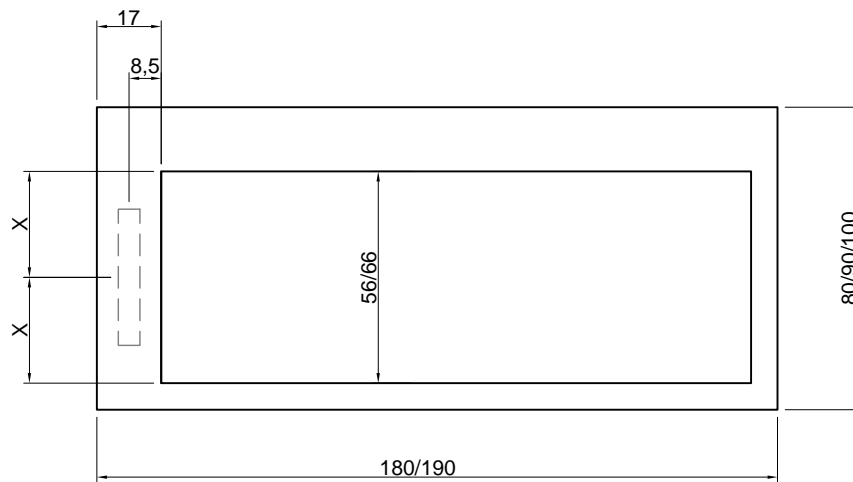

Vista dall'alto del posizionamento del rubinetto sul bordo da 17 cm lato corto vasca degli artt. BK701, BK702, AY701SA, AY701LU, AY702SA, AY702LU.

Top view of tap position on border 17 cm long side options A - B of art. BK701, BK702, AY701SA, AY701LU, AY702SA, AY702LU.