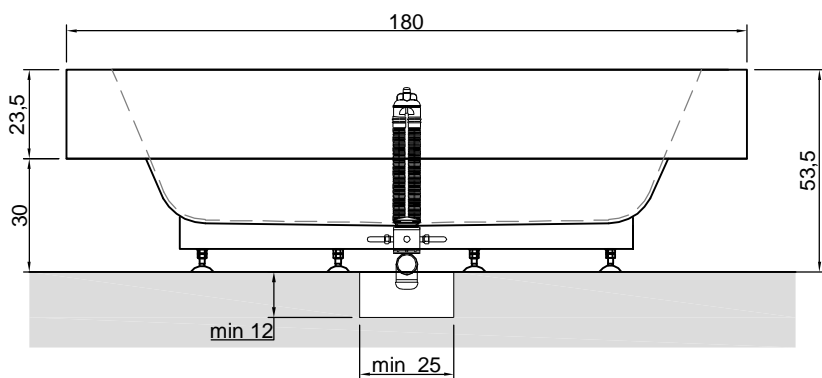

BIBLIO

Articolo: BIBLIO80
Materiale: Corian
Troppopieno: SI
Portata: l/s 0,70
Peso lordo: kg 188 ca.
Peso netto: kg 105 ca.
Dimensione imballo: cm 190 x 90 x 70
Capacità*: l 288 ca.
*Considerando il limite di capienza al troppopieno

Descrizione: Vasca da bagno rettangolare a incasso in Corian, completa di piedini regolabili e piletta con scarico a pressione klik-clak.

Article: BIBLIO80
Material: Corian
Overflow: YES
Flow rate: l/s 0,70
Gross weight: kg 188 ca.
Net weight: kg 105 ca.
Packing dimensions: cm 190 x 90 x 70
Capacity*: l 288 ca.
*Considering the capacity of water to the overflow

Description: Encased rectangular Corian bathtub, complete with regulating feet and drain with pressure plug.