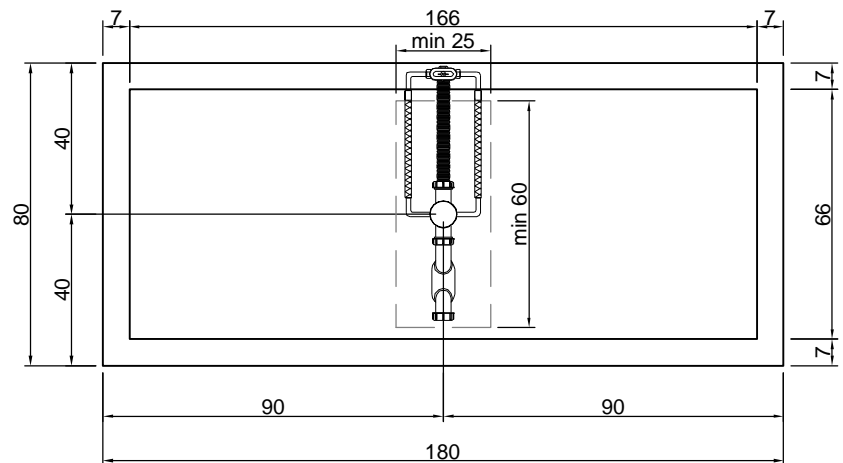

BIBLIO

Articolo: BIBLIO13
Materiale: Corian
Troppopieno: SI
Portata: l/s 0,70
Peso lordo: kg 225 ca.
Peso netto: kg 142 ca.
Dimensione imballo: cm 190 x 90 x 70
Capacità*: l 362 ca.
*Considerando il limite di capienza al troppopieno

Descrizione: Vasca da bagno rettangolare in Corian, completa di piedini regolabili e piletta con scarico a pressione clik-clak.

Article: BIBLIO13
Material: Corian
Overflow: YES
Flow rate: l/s 0,70
Gross weight: kg 225 ca.
Net weight: kg 142 ca.
Packing dimensions: cm 190 x 90 x 70
Capacity*: l 362 ca.
*Considering the capacity of water to the overflow

Description: Rectangular Corian bathtub, complete with regulating feet and drain with pressure plug.