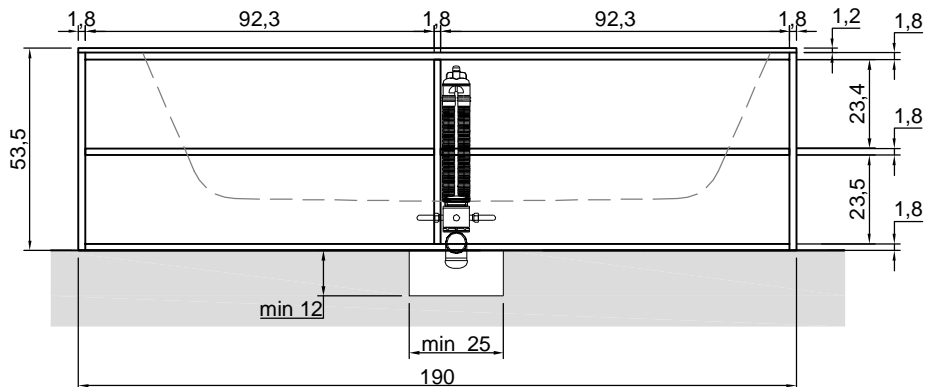

versione sinistra - left version