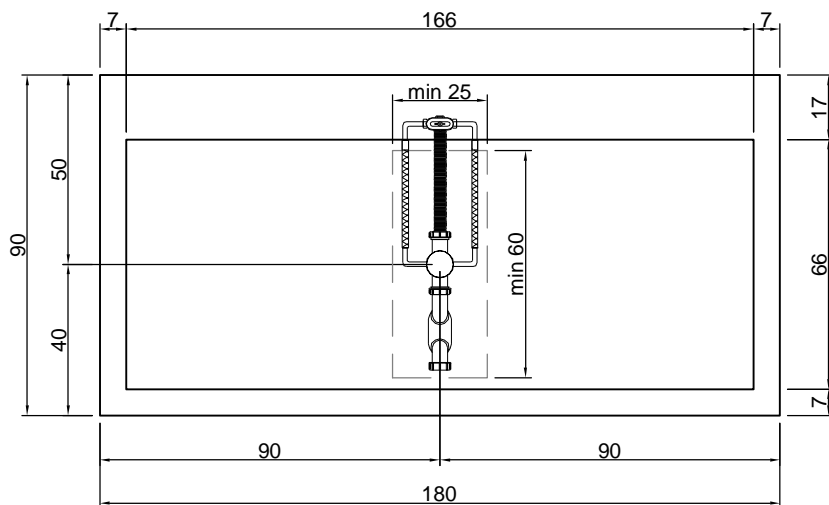

BIBLIO

Articolo: BIBLIO25

Materiale: Corian

Troppopieno: SI

Portata: l/s 0,70

Peso lordo: kg 198 ca.

Peso netto: kg 115 ca.

Dimensione imballo: cm 190 x 100 x 70

Capacità*: l 362 ca.

*Considerando il limite di capienza al troppopieno

Descrizione: Vasca da bagno rettangolare in Corian, con bordo per rubinetteria sul retro, rivestita su 4 lati con pannelli multistrato impiallacciati in essenza di legno, completa di piedini regolabili e piletta con scarico a pressione klik-clak.

Article: BIBLIO25

Material: Corian

Overflow: YES

Flow rate: l/s 0,70

Gross weight: kg 198 ca.

Net weight: kg 115 ca.

Packing dimensions: cm 190 x 100 x 70

Capacity*: l 362 ca.

*Considering the capacity of water to the overflow

Description: Rectangular Corian bathtub with back rim for tap mounting, covered on 4 sides with plywood panels veneered with wood essence complete with regulating feet and drain with pressure plug.