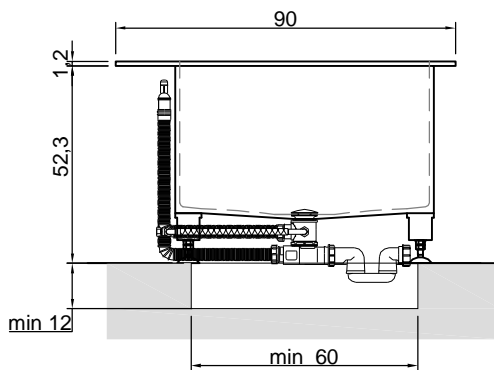

BIBLIO

Articolo: BIBLIO21
Materiale: Corian
Troppopieno: SI
Portata: l/s 0,70
Peso lordo: kg 173 ca.
Peso netto: kg 90 ca.
Dimensione imballo: cm 190 x 90 x 70
Capacità*: l 362 ca.
*Considerando il limite di capienza al troppopieno

Descrizione: Vasca da bagno rettangolare da incasso in Corian, con bordo per rubinetteria sul retro, completa di piedini regolabili e piletta con scarico a pressione clik-clak.

Article: BIBLIO21
Material: Corian
Overflow: YES
Flow rate: l/s 0,70
Gross weight: kg 173 ca.
Net weight: kg 90 ca.
Packing dimensions: cm 190 x 90 x 70
Capacity*: l 362 ca.
*Considering the capacity of water to the overflow

Description: Encased rectangular Corian bathtub with back rim for tap mounting, complete with regulating feet and drain with pressure plug.