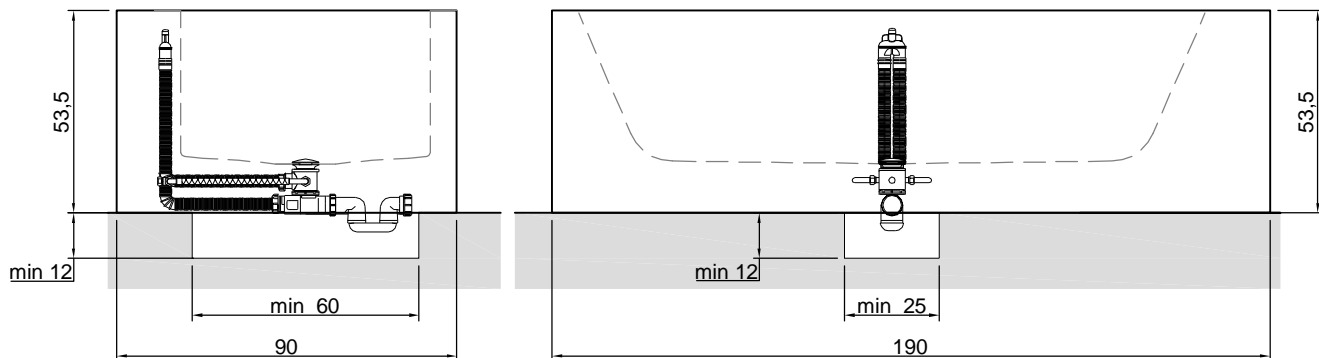

versione destra - right version