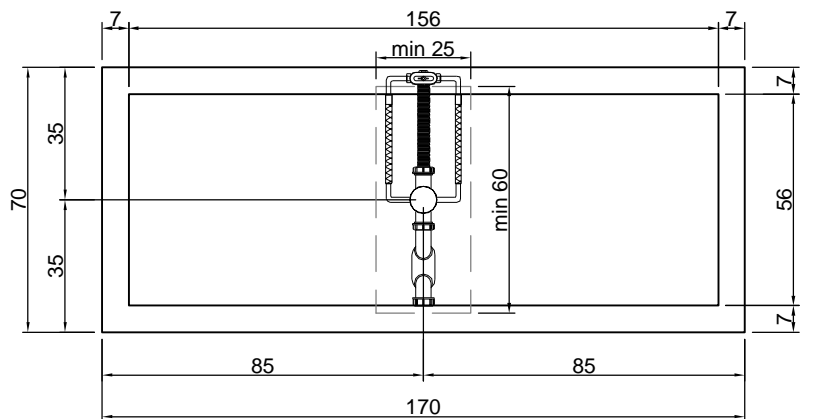

BIBLIO

Articolo: BIBLIO10
Materiale: Corian
Troppo pieno: SI
Portata: l/s 0,70
Peso lordo: kg 143 ca.
Peso netto: kg 81 ca.
Dimensione imballo: cm 180 x 80 x 70
Capacità*: l 288 ca.
*Considerando il limite di capienza al troppo pieno

Descrizione: Vasca da bagno rettangolare da incasso in Corian, completa di piedini regolabili e piletta con scarico a pressione klik-clak.

Article: BIBLIO10
Material: Corian
Overflow: YES
Flow rate: l/s 0,70
Gross weight: kg 143 ca.
Net weight: kg 81 ca.
Packing dimensions: cm 180 x 80 x 70
Capacity*: l 288 ca.
*Considering the capacity of water to the overflow

Description: Encased rectangular Corian bathtub, complete with regulating feet and drain with pressure plug.