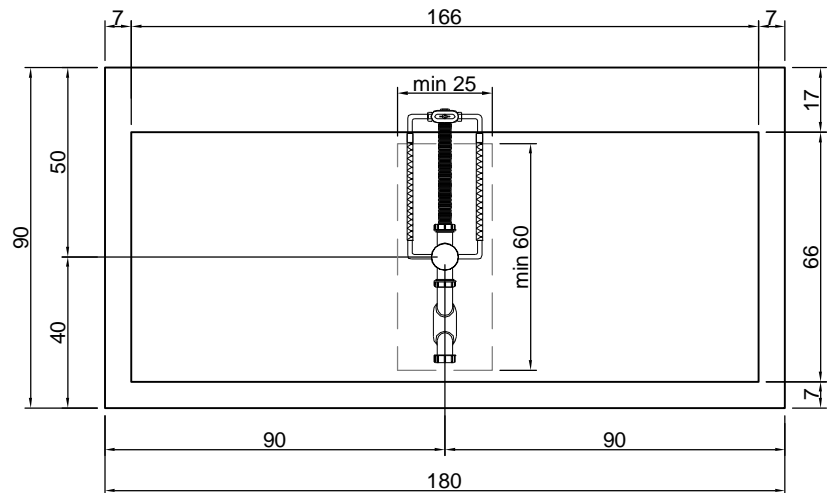

BIBLIO

Articolo: BIBLIO21
Materiale: Corian
Troppopieno: SI
Portata: l/s 0,70
Peso lordo: kg 173 ca.
Peso netto: kg 90 ca.
Dimensione imballo: cm 190 x 90 x 70
Capacità*: l 362 ca.
*Considerando il limite di capienza al troppopieno

Descrizione: Vasca da bagno rettangolare da incasso in Corian, con bordo per rubinetteria sul retro, completa di piedini regolabili e piletta con scarico a pressione clik-clak.

Article: BIBLIO21
Material: Corian
Overflow: YES
Flow rate: l/s 0,70
Gross weight: kg 173 ca.
Net weight: kg 90 ca.
Packing dimensions: cm 190 x 90 x 70
Capacity*: l 362 ca.
*Considering the capacity of water to the overflow

Description: Encased rectangular Corian bathtub with back rim for tap mounting, complete with regulating feet and drain with pressure plug.