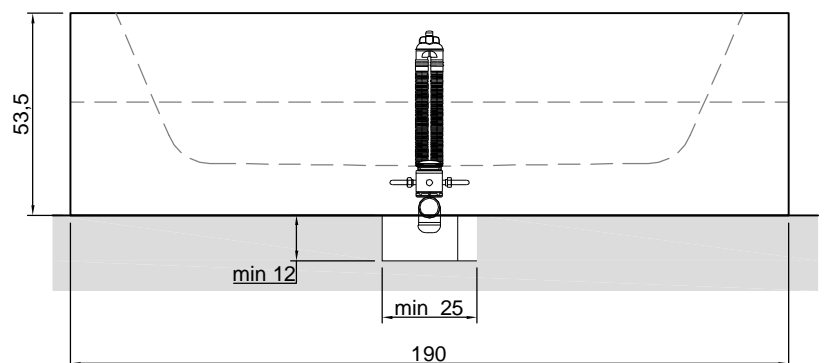

BIBLIO

Articolo: BIBLIO71
Materiale: Corian
Troppopieno: SI
Portata: l/s 0,70
Peso lordo: kg 214 ca.
Peso netto: kg 131 ca.
Dimensione imballo: cm 200 x 100 x 70
Capacità*: l 362 ca.
*Considerando il limite di capienza al troppopieno

Descrizione: Vasca da bagno rettangolare a semincasso frontale in Corian, completa di piedini regolabili e piletta con scarico a pressione clik-clak.

Article: BIBLIO71
Material: Corian
Overflow: YES
Flow rate: l/s 0,70
Gross weight: kg 214 ca.
Net weight: kg 131 ca.
Packing dimensions: cm 200 x 100 x 70
Capacity*: l 362 ca.
*Considering the capacity of water to the overflow

Description: Semi-encased rectangular Corian bathtub complete with regulating feet and drain with pressure plug.