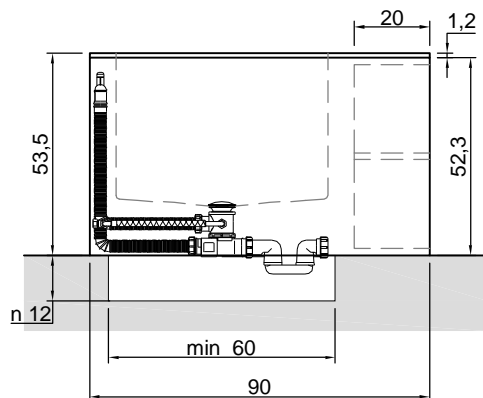

BIBLIO

Articolo: BIBLIO54
Materiale: Corian
Troppopieno: SI
Portata: l/s 0,70
Peso lordo: kg 195 ca.
Peso netto: kg 112 ca.
Dimensione imballo: cm 180 x 100 x 70
Capacità*: l 288 ca.
*Considerando il limite di capienza al troppopieno

Descrizione: Vasca da bagno rettangolare in Corian, con vani a giorno frontali, rivestita su 4 lati con pannelli in multistrato impiallacciati in essenza di legno, completa di piedini regolabili e piletta con scarico a pressione klik-clak.

Article: BIBLIO54
Material: Corian
Overflow: YES
Flow rate: l/s 0,70
Gross weight: kg 195 ca.
Net weight: kg 112 ca.
Packing dimensions: cm 180 x 100 x 70
Capacity*: l 288 ca.
*Considering the capacity of water to the overflow

Description: Rectangular Corian bathtub with front open shelves, covered on 4 sides with plywood panels veneered with wood essence complete with regulating feet and drain with pressure plug.