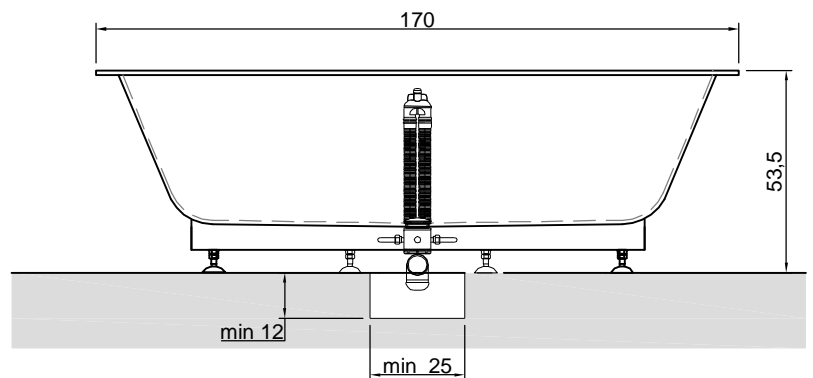

BIBLIO

Articolo: BIBLIO10
Materiale: Corian
Troppo pieno: SI
Portata: l/s 0,70
Peso lordo: kg 143 ca.
Peso netto: kg 81 ca.
Dimensione imballo: cm 180 x 80 x 70
Capacità*: l 288 ca.
*Considerando il limite di capienza al troppo pieno

Descrizione: Vasca da bagno rettangolare da incasso in Corian, completa di piedini regolabili e piletta con scarico a pressione klik-clak.

Article: BIBLIO10
Material: Corian
Overflow: YES
Flow rate: l/s 0,70
Gross weight: kg 143 ca.
Net weight: kg 81 ca.
Packing dimensions: cm 180 x 80 x 70
Capacity*: l 288 ca.
*Considering the capacity of water to the overflow

Description: Encased rectangular Corian bathtub, complete with regulating feet and drain with pressure plug.