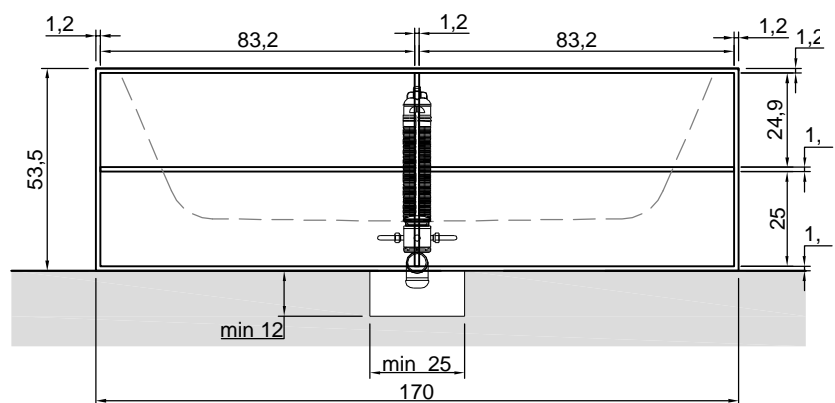

BIBLIO

Articolo: BIBLIO52
Materiale: Corian
Troppopieno: SI
Portata: l/s 0,70
Peso lordo: kg 211 ca.
Peso netto: kg 128 ca.
Dimensione imballo: cm 180 x 104 x 70
Capacità*: l 288 ca.
*Considerando il limite di capienza al troppopieno

Descrizione: Vasca da bagno rettangolare in Corian, con vani a giorno frontali, completa di piedini regolabili e piletta con scarico a pressione klik-dak.

Article: BIBLIO52
Material: Corian
Overflow: YES
Flow rate: l/s 0,70
Gross weight: kg 211 ca.
Net weight: kg 128 ca.
Packing dimensions: cm 180 x 104 x 70
Capacity*: l 288 ca.
*Considering the capacity of water to the overflow

Description: Rectangular Corian bathtub with front open shelves, complete with regulating feet and drain with pressure plug.