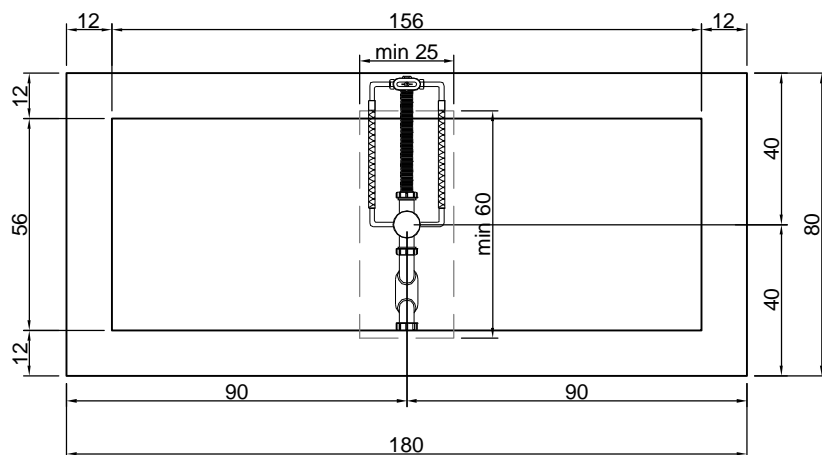

BIBLIO

Articolo: BIBLIO80
Materiale: Corian
Troppopieno: SI
Portata: l/s 0,70
Peso lordo: kg 188 ca.
Peso netto: kg 105 ca.
Dimensione imballo: cm 190 x 90 x 70
Capacità*: l 288 ca.
*Considerando il limite di capienza al troppopieno

Descrizione: Vasca da bagno rettangolare a incasso in Corian, completa di piedini regolabili e piletta con scarico a pressione klik-clak.

Article: BIBLIO80
Material: Corian
Overflow: YES
Flow rate: l/s 0,70
Gross weight: kg 188 ca.
Net weight: kg 105 ca.
Packing dimensions: cm 190 x 90 x 70
Capacity*: l 288 ca.
*Considering the capacity of water to the overflow

Description: Encased rectangular Corian bathtub, complete with regulating feet and drain with pressure plug.