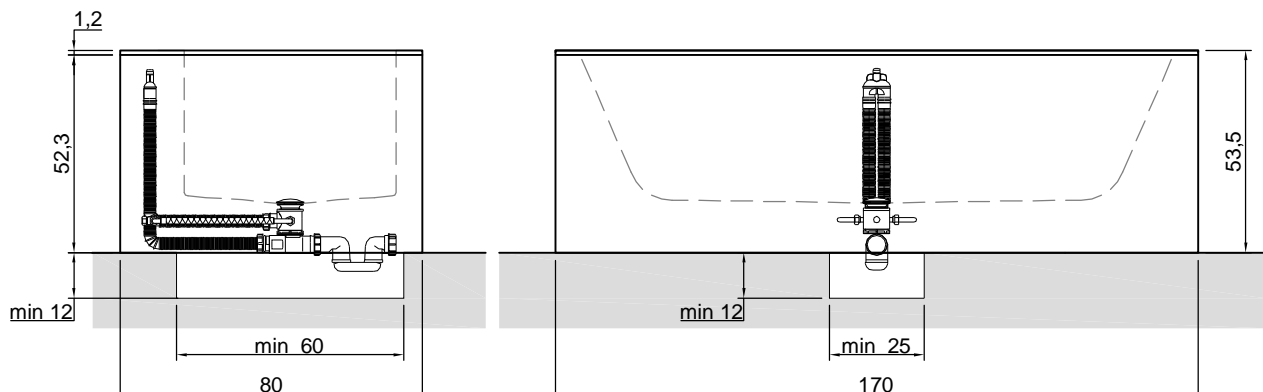

BIBLIO

Articolo: BIBLIO24
Materiale: Corian
Troppo pieno: SI
Portata: l/s 0,70
Peso lordo: kg 192 ca.
Peso netto: kg 109 ca.
Dimensione imballo: cm 180 x 90 x 70
Capacità*: l 288 ca.
*Considerando il limite di capienza al troppo pieno

Descrizione: Vasca da bagno rettangolare in Corian, con bordo per rubinetteria sul retro, rivestita su 4 lati con pannelli multistrato impiallacciati in essenza di legno, completa di piedini regolabili e piletta con scarico a pressione klik-clak.

Article: BIBLIO24
Material: Corian
Overflow: YES
Flow rate: l/s 0,70
Gross weight: kg 192 ca.
Net weight: kg 109 ca.
Packing dimensions: cm 180 x 90 x 70
Capacity*: l 288 ca.
*Considering the capacity of water to the overflow

Description: Rectangular Corian bathtub with back rim for tap mounting, covered on 4 sides with plywood panels veneered with wood essence complete with regulating feet and drain with pressure plug.