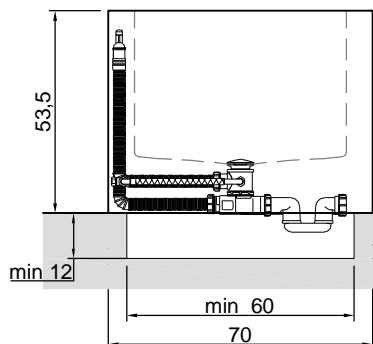

BIBLIO

Articolo: BIBLIO12
Materiale: Corian
Troppopieno: SI
Portata: l/s 0,70
Peso lordo: kg 184 ca.
Peso netto: kg 101 ca.
Dimensione imballo: cm 180 x 85 x 70
Capacità*: l 288 ca.
*Considerando il limite di capienza al troppopieno

Descrizione: Vasca da bagno rettangolare in Corian, completa di piedini regolabili e piletta con scarico a pressione clik-clak.

Article: BIBLIO12
Material: Corian
Overflow: YES
Flow rate: l/s 0,70
Gross weight: kg 184 ca.
Net weight: kg 101 ca.
Packing dimensions: cm 180 x 85 x 70
Capacity*: l 288 ca.
*Considering the capacity of water to the overflow

Description: Rectangular Corian bathtub, complete with regulating feet and drain with pressure plug.