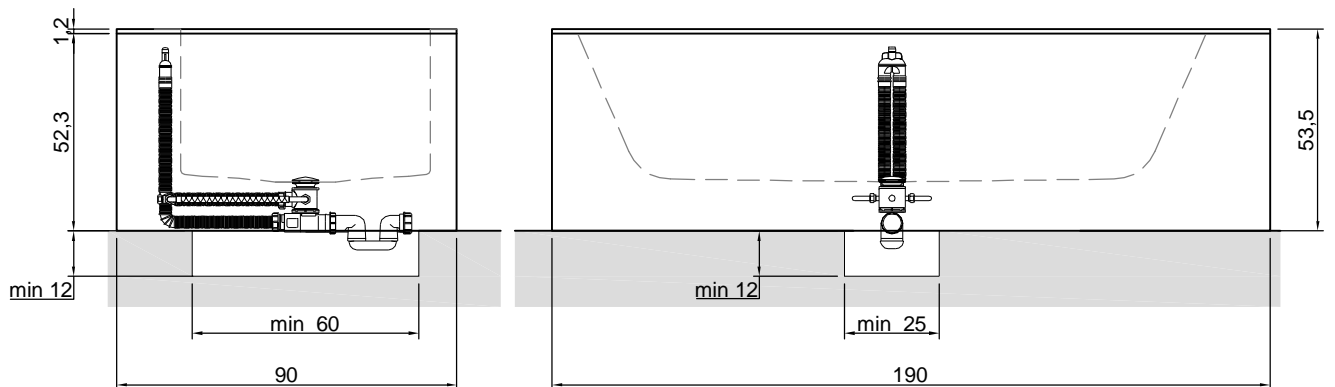

versione destra - right version