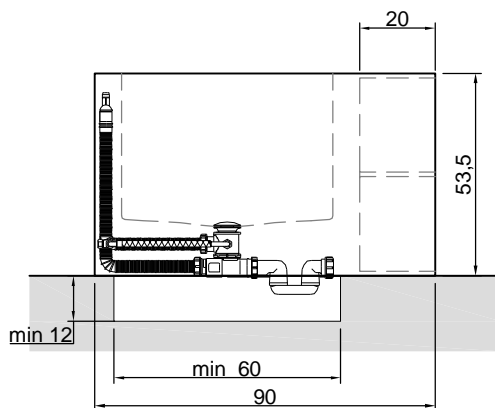

BIBLIO

Articolo: BIBLIO52
Materiale: Corian
Troppopieno: SI
Portata: l/s 0,70
Peso lordo: kg 211 ca.
Peso netto: kg 128 ca.
Dimensione imballo: cm 180 x 104 x 70
Capacità*: l 288 ca.
*Considerando il limite di capienza al troppopieno

Descrizione: Vasca da bagno rettangolare in Corian, con vani a giorno frontali, completa di piedini regolabili e piletta con scarico a pressione klik-dak.

Article: BIBLIO52
Material: Corian
Overflow: YES
Flow rate: l/s 0,70
Gross weight: kg 211 ca.
Net weight: kg 128 ca.
Packing dimensions: cm 180 x 104 x 70
Capacity*: l 288 ca.
*Considering the capacity of water to the overflow

Description: Rectangular Corian bathtub with front open shelves, complete with regulating feet and drain with pressure plug.