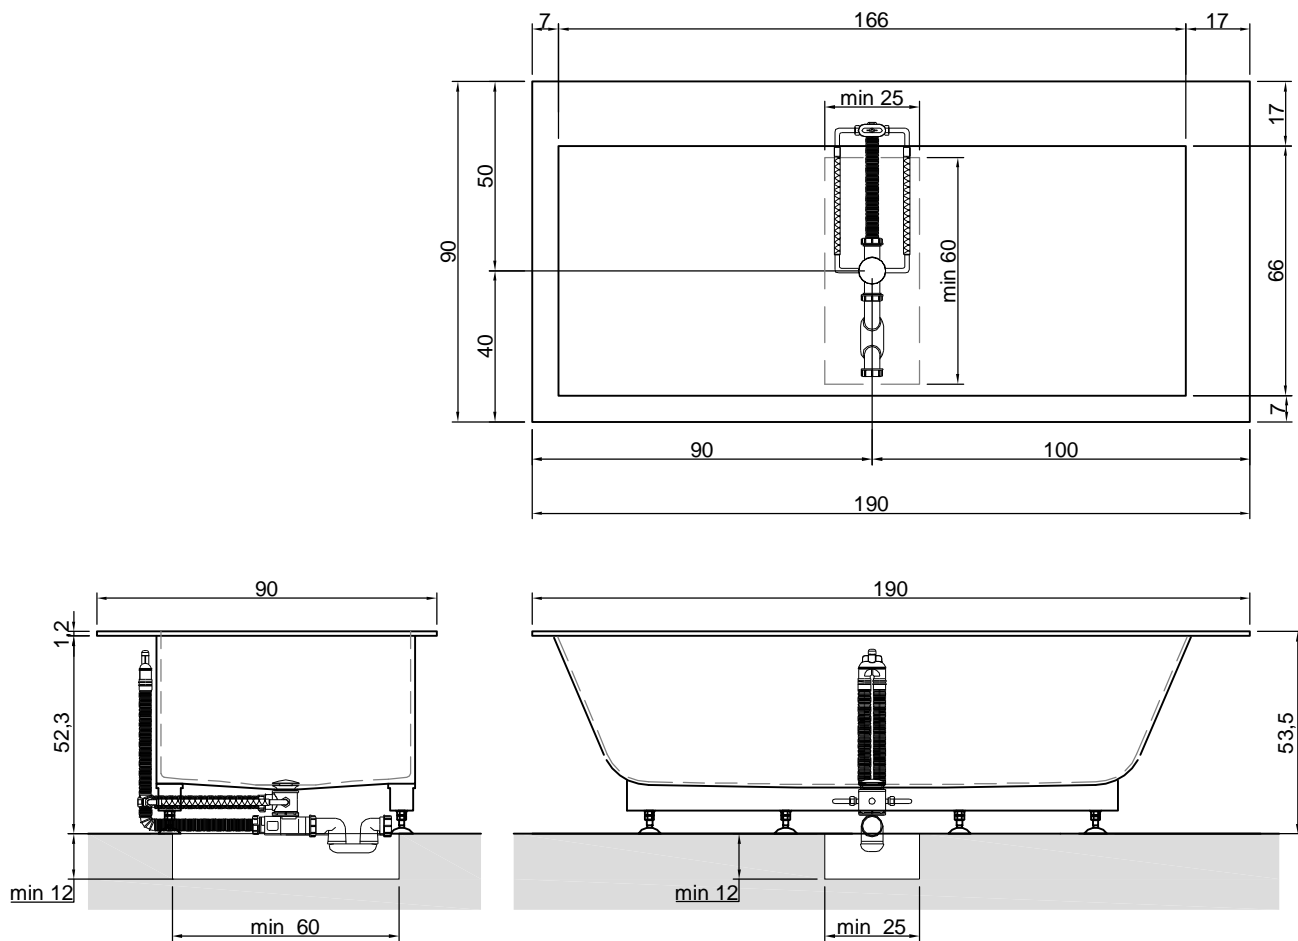

versione destra - right version