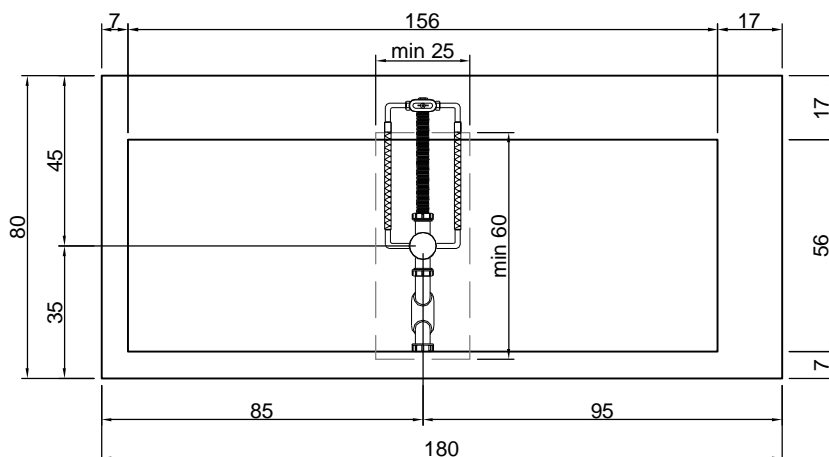

versione destra - right version