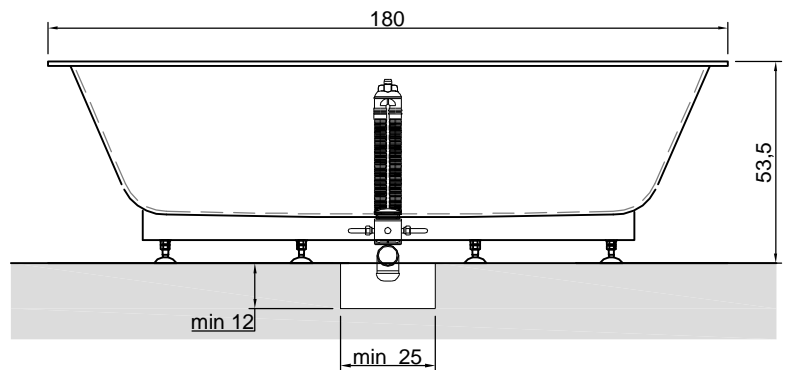

BIBLIO

Articolo: BIBLIO21
Materiale: Corian
Troppopieno: SI
Portata: l/s 0,70
Peso lordo: kg 173 ca.
Peso netto: kg 90 ca.
Dimensione imballo: cm 190 x 90 x 70
Capacità*: l 362 ca.
*Considerando il limite di capienza al troppopieno

Descrizione: Vasca da bagno rettangolare da incasso in Corian, con bordo per rubinetteria sul retro, completa di piedini regolabili e piletta con scarico a pressione clik-clak.

Article: BIBLIO21
Material: Corian
Overflow: YES
Flow rate: l/s 0,70
Gross weight: kg 173 ca.
Net weight: kg 90 ca.
Packing dimensions: cm 190 x 90 x 70
Capacity*: l 362 ca.
*Considering the capacity of water to the overflow

Description: Encased rectangular Corian bathtub with back rim for tap mounting, complete with regulating feet and drain with pressure plug.