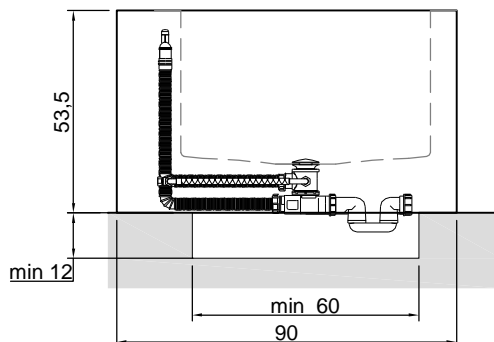

BIBLIO

Articolo: BIBLIO23
Materiale: Corian
Troppopieno: SI
Portata: l/s 0,70
Peso lordo: kg 234 ca.
Peso netto: kg 160 ca.
Dimensione imballo: cm 190 x 100 x 70
Capacità: l 362 ca.
*Considerando il limite di capienza al troppopieno

Descrizione: Vasca da bagno rettangolare in Corian, con bordo per rubinetteria sul retro, completa di piedini regolabili e piletta con scarico a pressione clik-clak.

Article: BIBLIO23
Material: Corian
Overflow: YES
Flow rate: l/s 0,70
Gross weight: kg 234 ca.
Net weight: kg 160 ca.
Packing dimensions: cm 190 x 100 x 70
Capacity*: l 362 ca.
*Considering the capacity of water to the overflow

Description: Rectangular Corian bathtub with back rim for tap mounting, complete with regulating feet and drain with pressure plug.