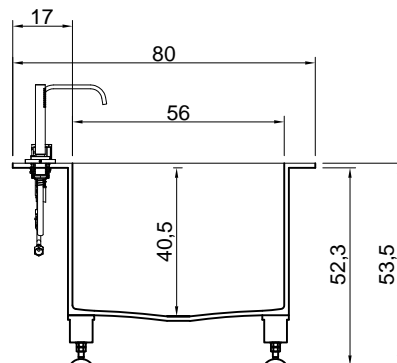

Vista laterale del posizionamento del rubinetto sul bordo da 17 cm per artt. BK701, BK702, AY701SA, AY701LU, AY702SA, AY702LU.

Side view of tap position on border 17 cm for A - B of art. BK701, BK702, AY701SA, AY701LU, AY702SA, AY702LU.