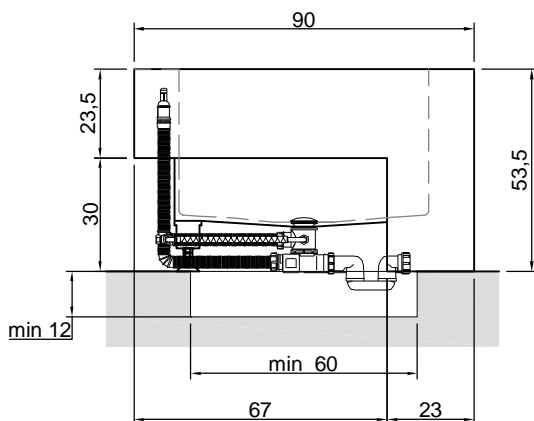

BIBLIO

Articolo: BIBLIO71
Materiale: Corian
Troppopieno: SI
Portata: l/s 0,70
Peso lordo: kg 214 ca.
Peso netto: kg 131 ca.
Dimensione imballo: cm 200 x 100 x 70
Capacità*: l 362 ca.
*Considerando il limite di capienza al troppopieno

Descrizione: Vasca da bagno rettangolare a semincasso frontale in Corian, completa di piedini regolabili e piletta con scarico a pressione clik-clak.

Article: BIBLIO71
Material: Corian
Overflow: YES
Flow rate: l/s 0,70
Gross weight: kg 214 ca.
Net weight: kg 131 ca.
Packing dimensions: cm 200 x 100 x 70
Capacity*: l 362 ca.
*Considering the capacity of water to the overflow

Description: Semi-encased rectangular Corian bathtub complete with regulating feet and drain with pressure plug.