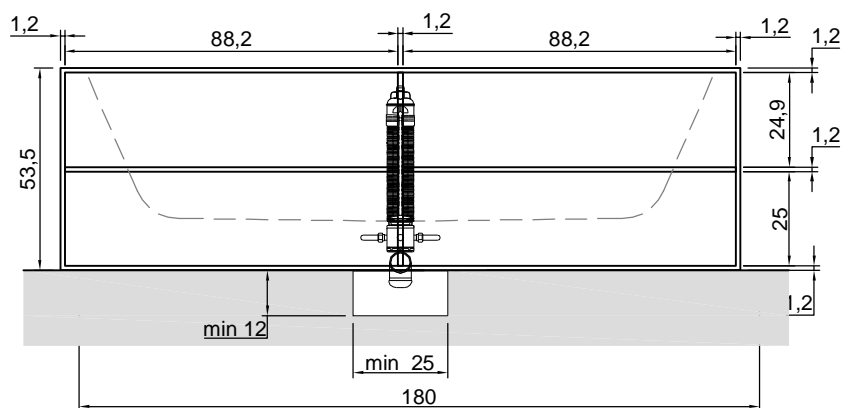

BIBLIO

Articolo: BIBLIO53
Materiale: Corian
Troppopieno: SI
Portata: l/s 0,70
Peso lordo: kg 216 ca.
Peso netto: kg 133 ca.
Dimensione imballo: cm 190 x 110 x 70
Capacità*: l 362 ca.
*Considerando il limite di capienza al troppopieno

Descrizione: Vasca da bagno rettangolare in Corian, con vani a giorno frontali, completa di piedini regolabili e piletta con scarico a pressione klik-dak.

Article: BIBLIO53
Material: Corian
Overflow: YES
Flow rate: l/s 0,70
Gross weight: kg 216 ca.
Net weight: kg 133 ca.
Packing dimensions: cm 190 x 110 x 70
Capacity*: l 362 ca.
*Considering the capacity of water to the overflow

Description: Rectangular Corian bathtub with front open shelves, complete with regulating feet and drain with pressure plug.