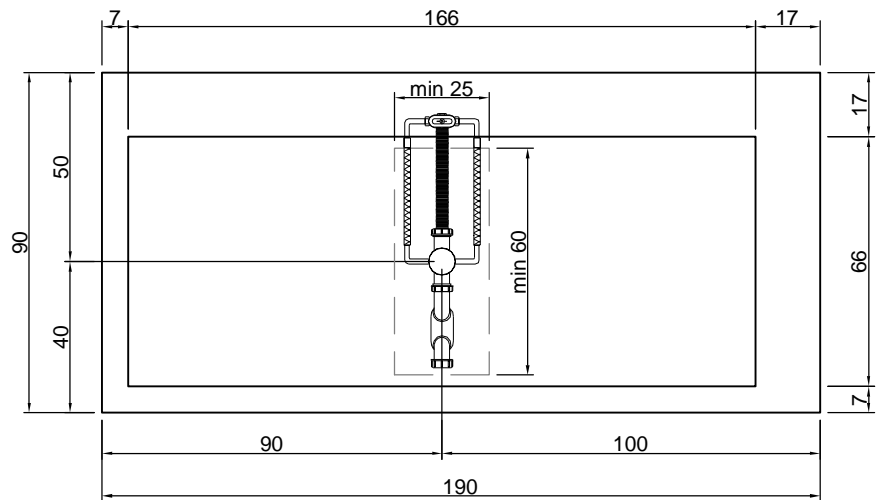

versione destra - right version