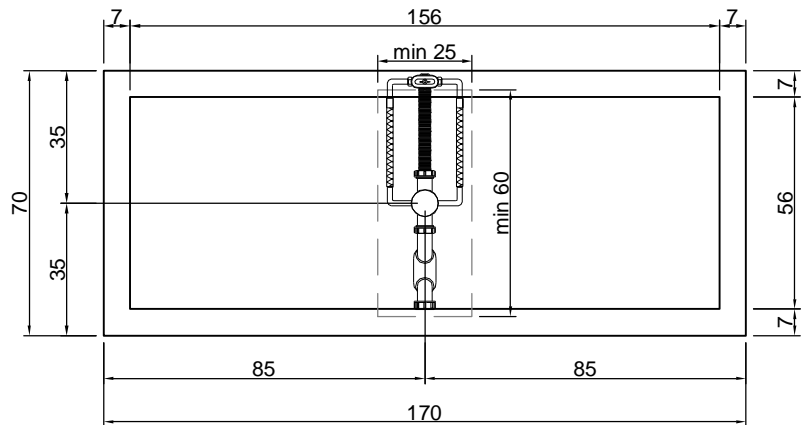

BIBLIO

Articolo: BIBLIO12
Materiale: Corian
Troppopieno: SI
Portata: l/s 0,70
Peso lordo: kg 184 ca.
Peso netto: kg 101 ca.
Dimensione imballo: cm 180 x 85 x 70
Capacità*: l 288 ca.
*Considerando il limite di capienza al troppopieno

Descrizione: Vasca da bagno rettangolare in Corian, completa di piedini regolabili e piletta con scarico a pressione clik-clak.

Article: BIBLIO12
Material: Corian
Overflow: YES
Flow rate: l/s 0,70
Gross weight: kg 184 ca.
Net weight: kg 101 ca.
Packing dimensions: cm 180 x 85 x 70
Capacity*: l 288 ca.
*Considering the capacity of water to the overflow

Description: Rectangular Corian bathtub, complete with regulating feet and drain with pressure plug.