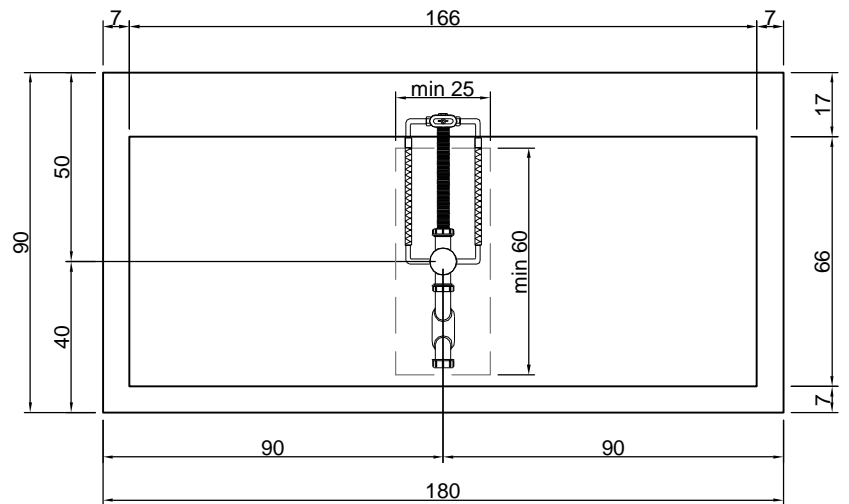

BIBLIO

Articolo: BIBLIO23
Materiale: Corian
Troppopieno: SI
Portata: l/s 0,70
Peso lordo: kg 234 ca.
Peso netto: kg 160 ca.
Dimensione imballo: cm 190 x 100 x 70
Capacità: l 362 ca.
*Considerando il limite di capienza al troppopieno

Descrizione: Vasca da bagno rettangolare in Corian, con bordo per rubinetteria sul retro, completa di piedini regolabili e piletta con scarico a pressione clik-clak.

Article: BIBLIO23
Material: Corian
Overflow: YES
Flow rate: l/s 0,70
Gross weight: kg 234 ca.
Net weight: kg 160 ca.
Packing dimensions: cm 190 x 100 x 70
Capacity*: l 362 ca.
*Considering the capacity of water to the overflow

Description: Rectangular Corian bathtub with back rim for tap mounting, complete with regulating feet and drain with pressure plug.