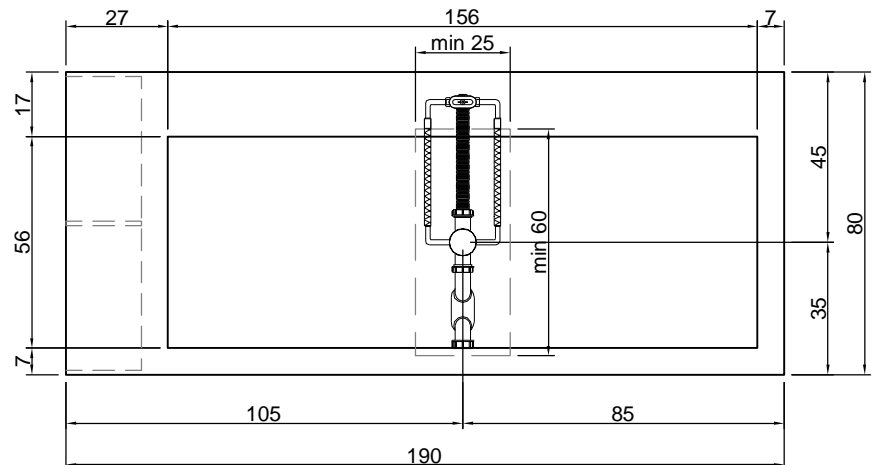

versione sinistra - left version