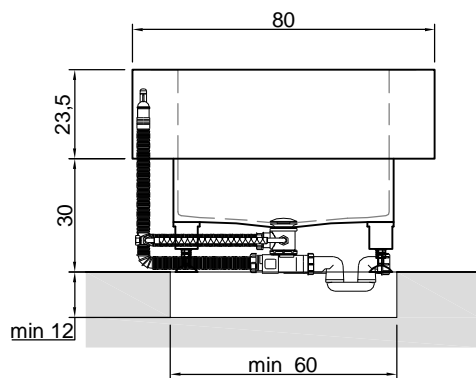

BIBLIO

Articolo: BIBLIO80
Materiale: Corian
Troppopieno: SI
Portata: l/s 0,70
Peso lordo: kg 188 ca.
Peso netto: kg 105 ca.
Dimensione imballo: cm 190 x 90 x 70
Capacità*: l 288 ca.
*Considerando il limite di capienza al troppopieno

Descrizione: Vasca da bagno rettangolare a incasso in Corian, completa di piedini regolabili e piletta con scarico a pressione klik-clak.

Article: BIBLIO80
Material: Corian
Overflow: YES
Flow rate: l/s 0,70
Gross weight: kg 188 ca.
Net weight: kg 105 ca.
Packing dimensions: cm 190 x 90 x 70
Capacity*: l 288 ca.
*Considering the capacity of water to the overflow

Description: Encased rectangular Corian bathtub, complete with regulating feet and drain with pressure plug.